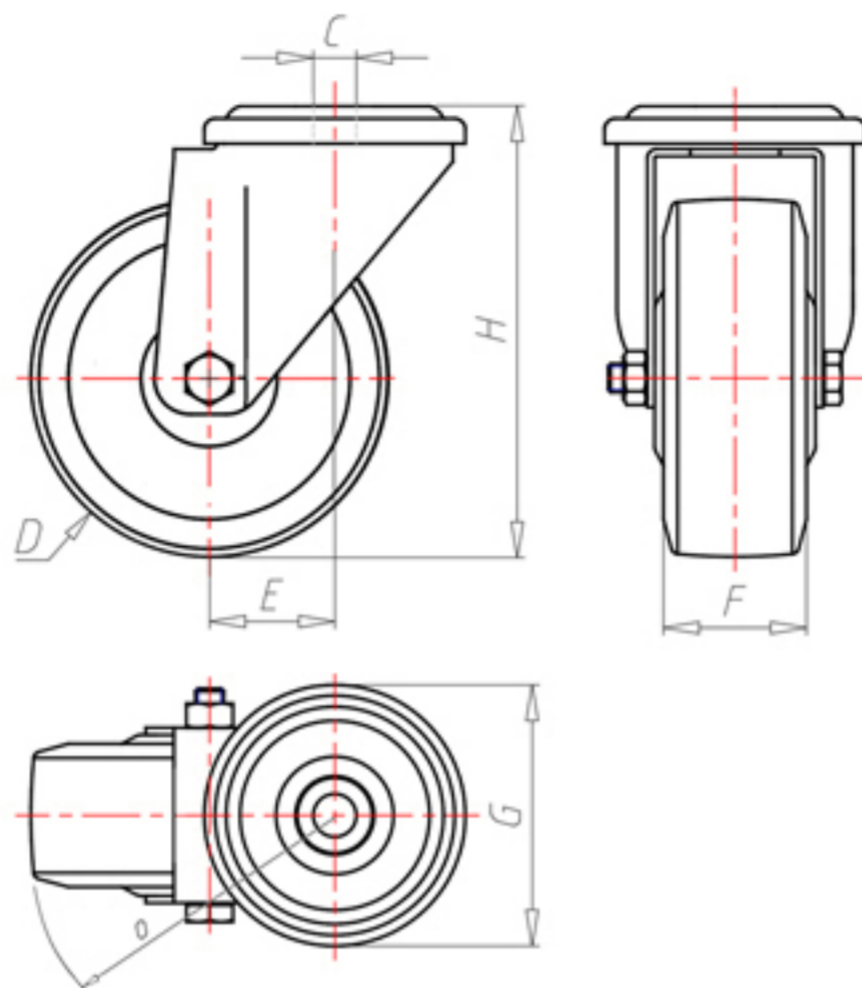

POLY-D

70 Shore D
+90°C
-40°C

INOX

	D	80
	F	33
	H	108
	G	Ø 77
	C	Ø 12
	E	40
	O	82
	LC	200

Código para rueda con buje liso

NYPX8045

Código para rueda con cojinete de rodillos

-

Código para rueda con cojinete de rodillos Inox

NYPX8045RX