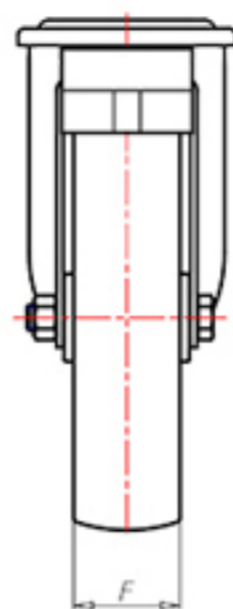

POLY-D

70 Shore D  
+90°C  
-40°C

INOX

	D	80
	F	33
	H	108
	G	Ø 77
	C	Ø 12
	E	40
	O	124
	LC	200

Código para rueda con buje liso

**NYPX8045FA**

Código para rueda con cojinete de rodillos

-

Código para rueda con cojinete de rodillos Inox

**NYPX8045RXFA**