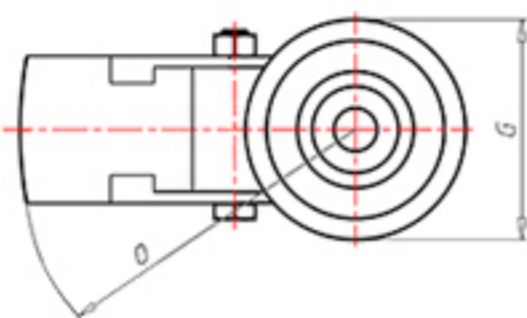

POLY-D

70 Shore D  
+90°C  
-40°C

INOX

	D	80
	F	33
	H	108
	G	Ø 77
	C	Ø 12
	E	40
	O	124
	LC	200

Código para rueda con buje liso

**NYPX8045FA**

Código para rueda con cojinete de rodillos

-

Código para rueda con cojinete de rodillos Inox

**NYPX8045RXFA**