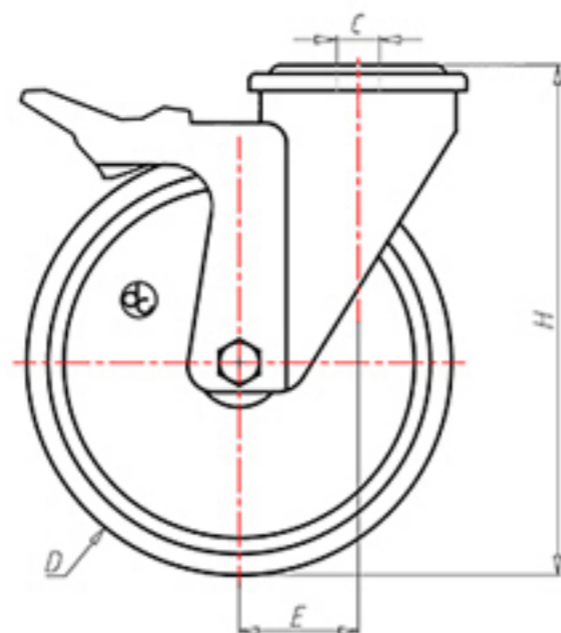

POLY-D

70 Shore D  
+90°C  
-40°C

INOX

	D	80
	F	33
	H	108
	G	Ø 77
	C	Ø 12
	E	40
	O	124
	LC	200

Código para rueda con buje liso

**NYPX8045FA**

Código para rueda con cojinete de rodillos

-

Código para rueda con cojinete de rodillos Inox

**NYPX8045RXFA**