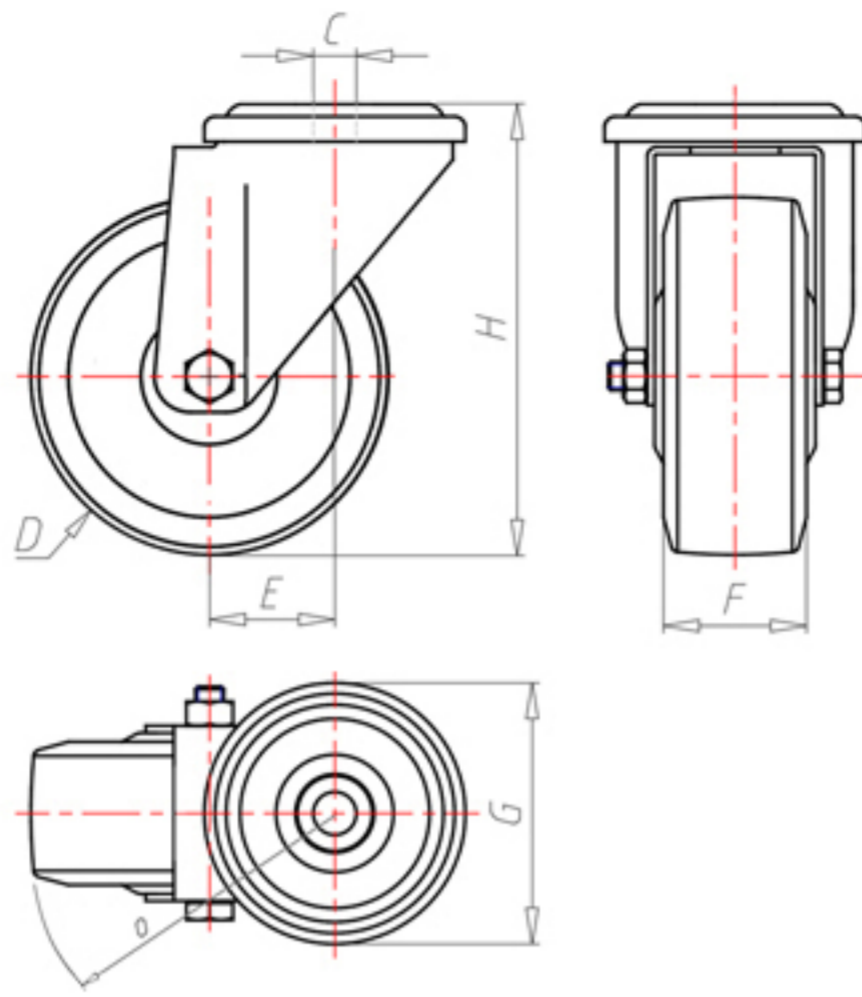

70 Shore D
+90°C
-40°C

	D	100
	F	33
	H	128
	G	Ø 77
	C	Ø 12
	E	42
	O	92
	LC	220

Código para rueda con buje liso

NYPZ10045

Código para rueda con cojinete de rodillos

NYPZ10045R

Código para rueda con cojinete de rodillos Inox