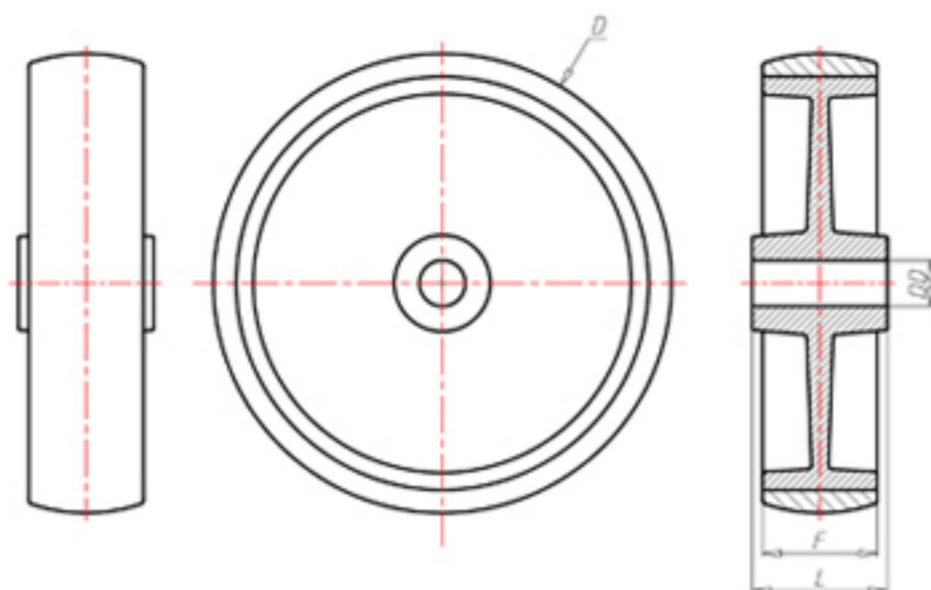

D-NAMIC

92 Shore A
+90°C
-40°C

	D	100
	F	33
	L	40
	DD	Ø 12
	LC	280

Código para rueda con buje liso

PXN10040

Código para rueda con cojinete de rodillos

PXN10040R

Código para rueda con cojinete de rodillos Inox

PXN10040RX

Código para rueda con doble rodamiento de bolas

PXN10040C

Código para rueda con doble rodamiento de bolas Inox

PXN10040CX