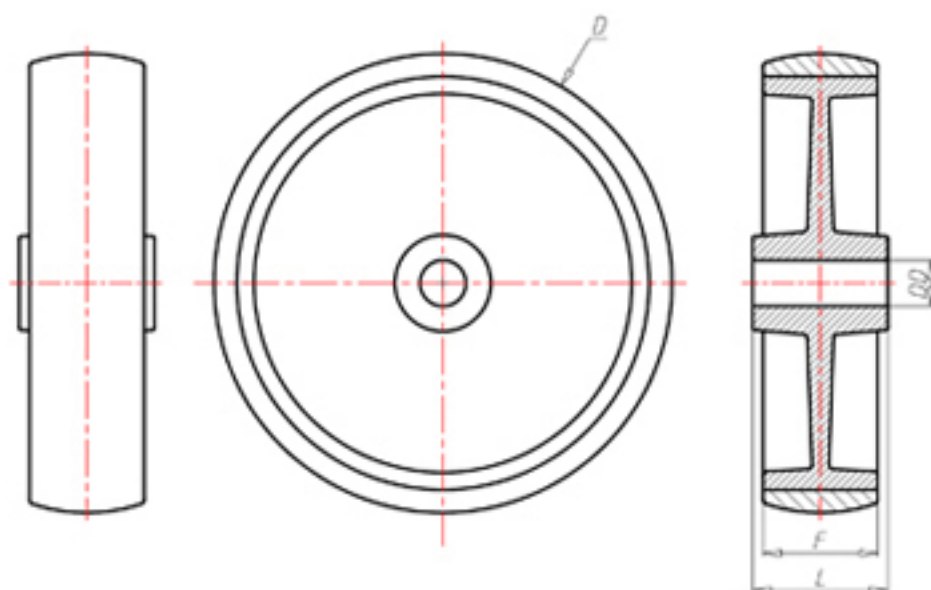

D-NAMIC

92 Shore A  
+90°C  
-40°C

	D	100
	F	33
	L	45
	DD	Ø 12
	LC	280

Código para rueda con buje liso

PXN10045

Código para rueda con cojinete de rodillos

PXN10045R

Código para rueda con cojinete de rodillos Inox

PXN10045RX

Código para rueda con doble rodamiento de bolas

-

Código para rueda con doble rodamiento de bolas Inox

-