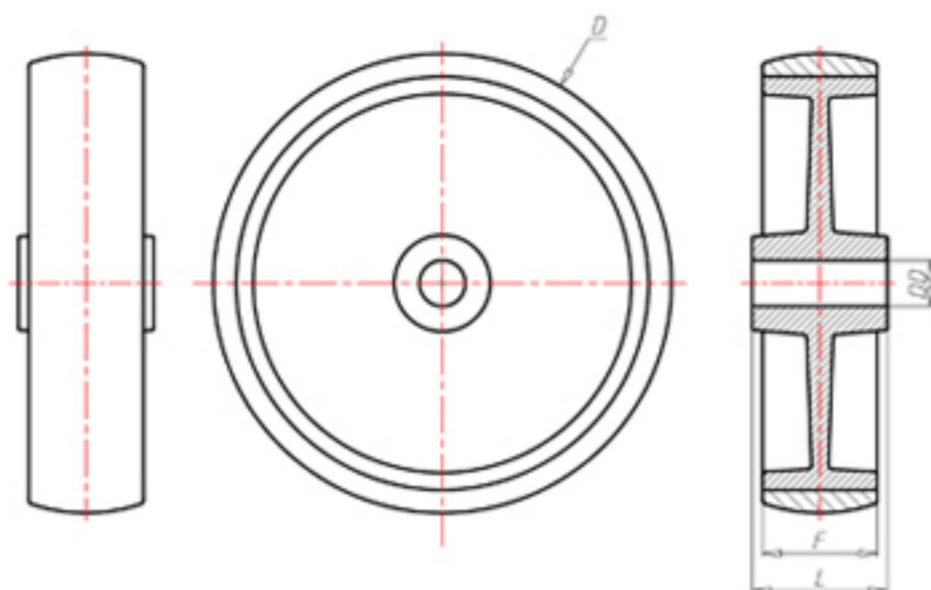

D-NAMIC

92 Shore A
+90°C
-40°C

	D	125
	F	35
	L	45
	DD	Ø 15
	LC	340

Código para rueda con buje liso

PXN12545

Código para rueda con cojinete de rodillos

PXN12545R

Código para rueda con cojinete de rodillos Inox

PXN12545RX

Código para rueda con doble rodamiento de bolas

-

Código para rueda con doble rodamiento de bolas Inox

-