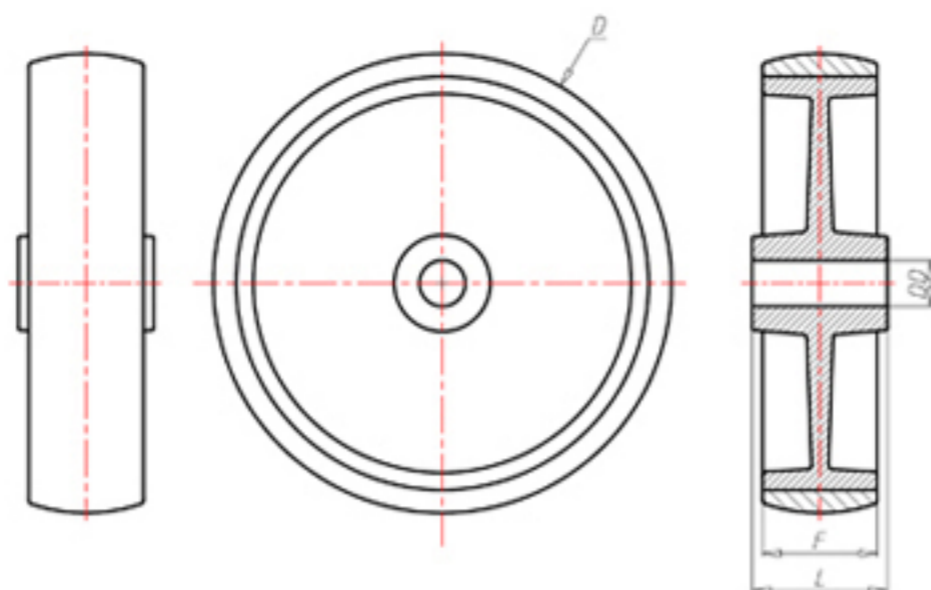

D-NAMIC

92 Shore A
+90°C
-40°C

	D	150
	F	40
	L	45
	DD	Ø 15
	LC	380

Código para rueda con buje liso

PXN15045

Código para rueda con cojinete de rodillos

PXN15045R

Código para rueda con cojinete de rodillos Inox

PXN15045RX

Código para rueda con doble rodamiento de bolas

-

Código para rueda con doble rodamiento de bolas Inox

-