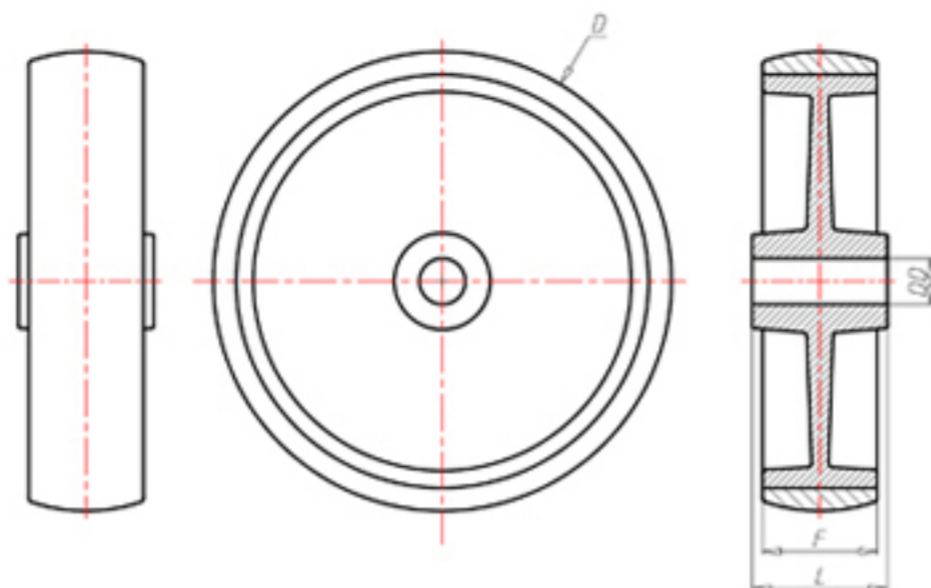

D-NAMIC

92 Shore A
+90°C
-40°C

	D	150
	F	40
	L	58
	DD	Ø 20
	LC	500

Código para rueda con buje liso

PXN15060

Código para rueda con cojinete de rodillos

PXN15060R

Código para rueda con cojinete de rodillos Inox

PXN15060RX

Código para rueda con doble rodamiento de bolas

-

Código para rueda con doble rodamiento de bolas Inox

-