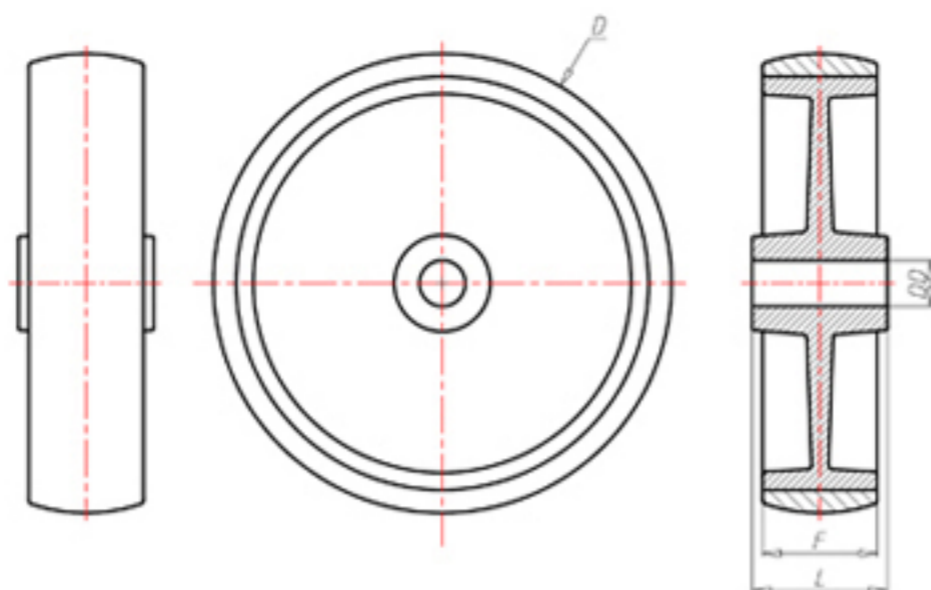

D-NAMIC

92 Shore A
+90°C
-40°C

	D	200
	F	40
	L	58
	DD	Ø 20
	LC	700

Código para rueda con buje liso

PXN20060

Código para rueda con cojinete de rodillos

PXN20060R

Código para rueda con cojinete de rodillos Inox

PXN20060RX

Código para rueda con doble rodamiento de bolas

-

Código para rueda con doble rodamiento de bolas Inox

-