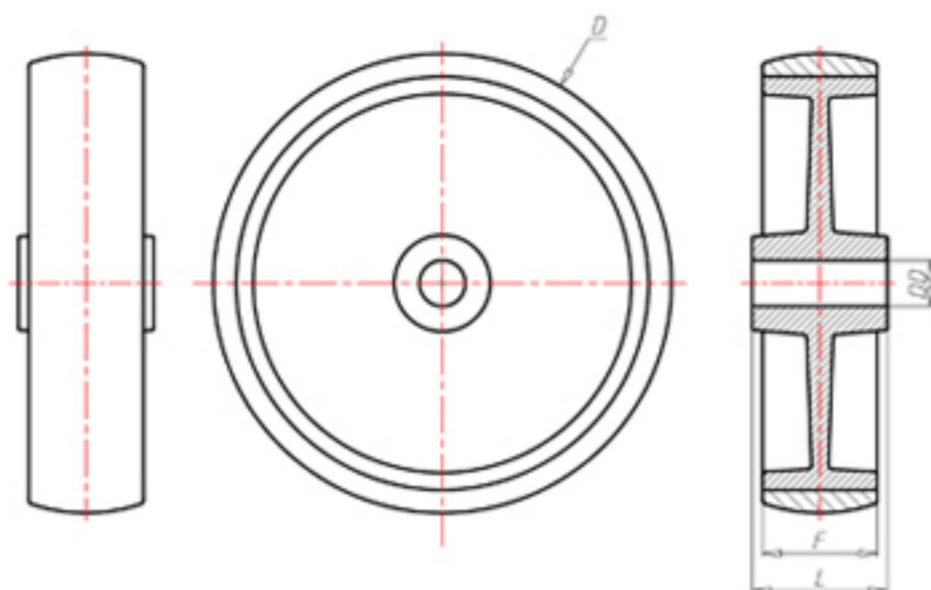

D-NAMIC

92 Shore A
+90°C
-40°C

	D	80
	F	33
	L	40
	DD	Ø 12
	LC	240

Código para rueda con buje liso

PXN8040

Código para rueda con cojinete de rodillos

PXN8040R

Código para rueda con cojinete de rodillos Inox

PXN8040RX

Código para rueda con doble rodamiento de bolas

PXN8040C

Código para rueda con doble rodamiento de bolas Inox

PXN8040CX