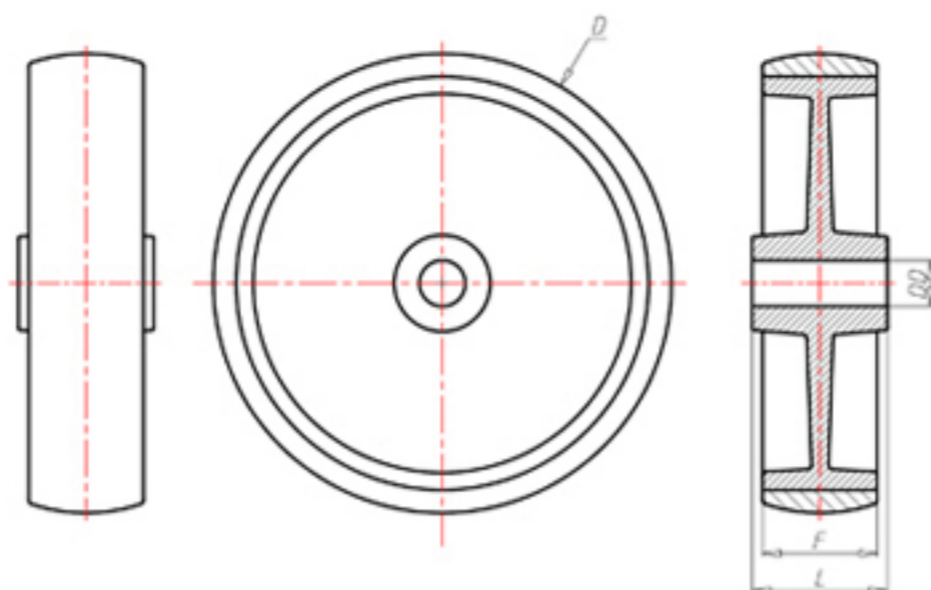

D-NAMIC

92 Shore A
+90°C
-40°C

	D	80
	F	33
	L	45
	DD	Ø 12
	LC	240

Código para rueda con buje liso

PXN8045

Código para rueda con cojinete de rodillos

PXN8045R

Código para rueda con cojinete de rodillos Inox

PXN8045RX

Código para rueda con doble rodamiento de bolas

-

Código para rueda con doble rodamiento de bolas Inox

-