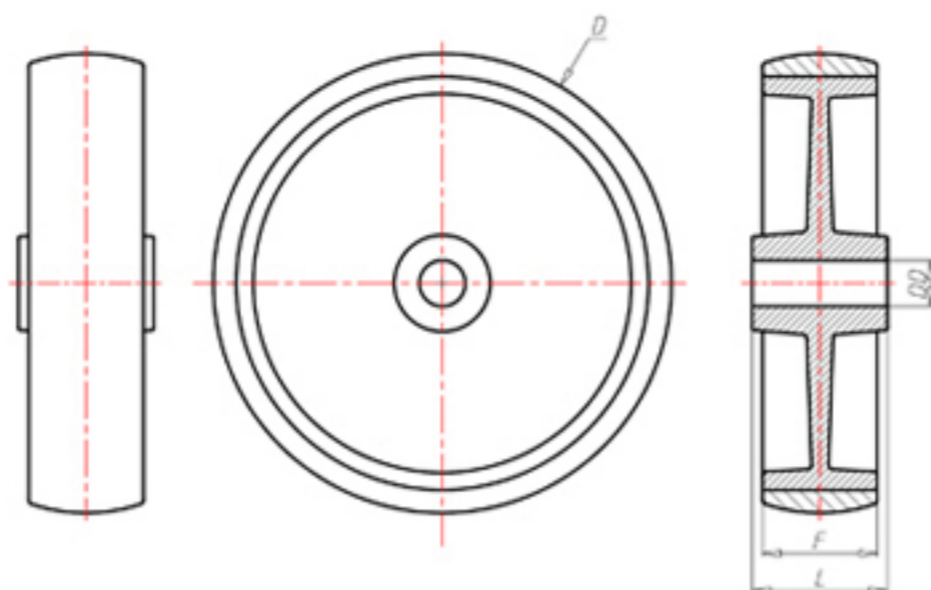

D-FLEX

82 Shore A
+90°C
-40°C

	D	125
	F	35
	L	45
	DD	Ø 15
	LC	340

Código para rueda con buje liso

-

Código para rueda con cojinete de rodillos

-

Código para rueda con cojinete de rodillos Inox

-

Código para rueda con doble rodamiento de bolas

PXS12540C

Código para rueda con doble rodamiento de bolas Inox

PXS12540CX