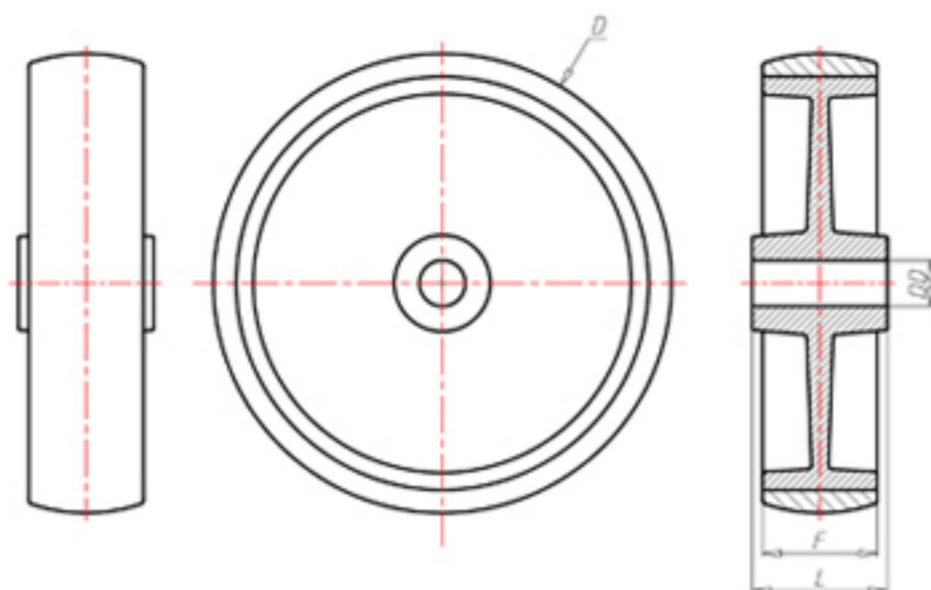

D-FLEX

82 Shore A
+90°C
-40°C

	D	125
	F	35
	L	45
	DD	Ø 15
	LC	340

Código para rueda con buje liso

PXS12545

Código para rueda con cojinete de rodillos

PXS12545R

Código para rueda con cojinete de rodillos Inox

PXS12545RX

Código para rueda con doble rodamiento de bolas

-

Código para rueda con doble rodamiento de bolas Inox

-