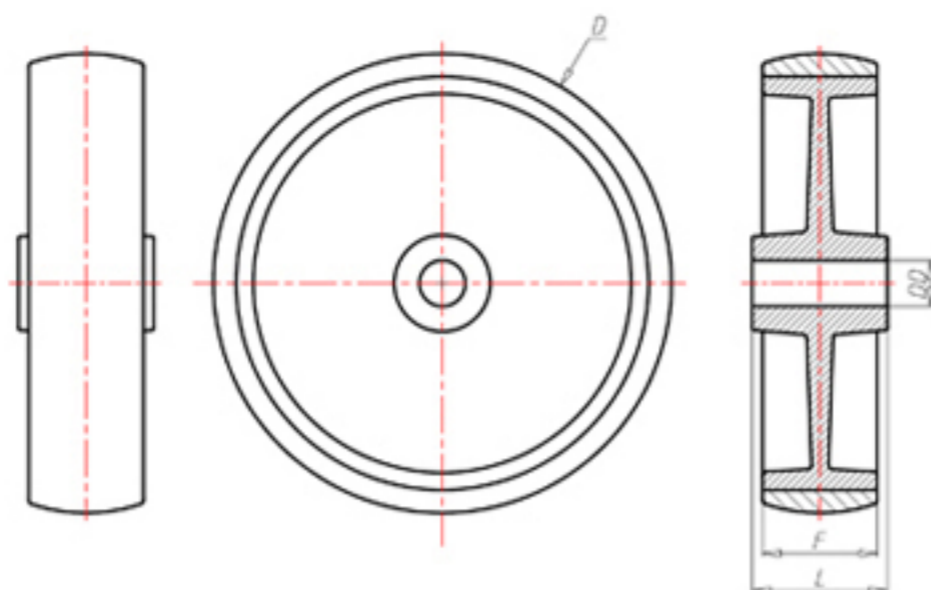

D-FLEX

82 Shore A
+90°C
-40°C

	D	200
	F	40
	L	50
	DD	Ø 20
	LC	700

Código para rueda con buje liso

-

Código para rueda con cojinete de rodillos

-

Código para rueda con cojinete de rodillos Inox

-

Código para rueda con doble rodamiento de bolas

PXS20050C

Código para rueda con doble rodamiento de bolas Inox

PXS20050CX