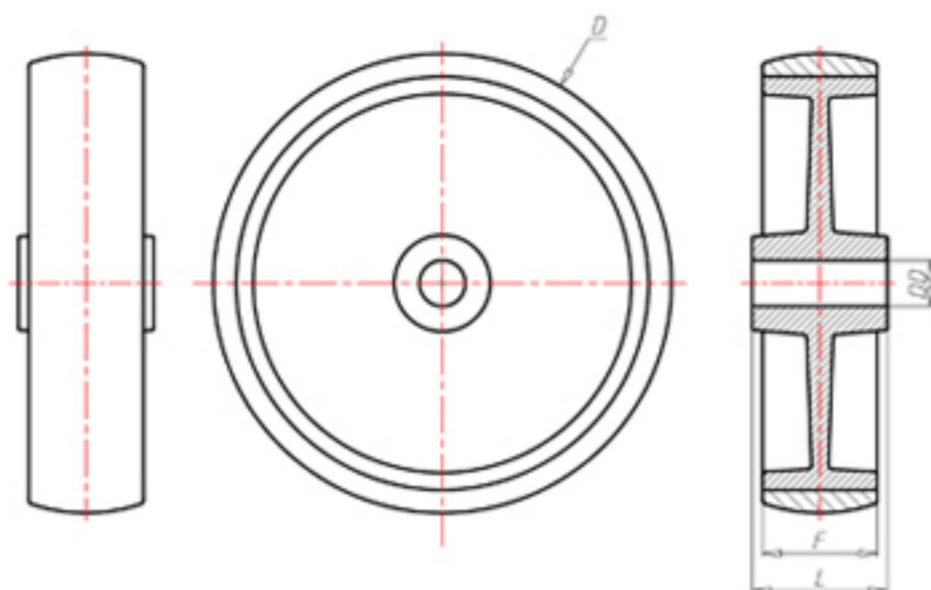

D-FLEX

82 Shore A  
+90°C  
-40°C

	D	80
	F	33
	L	40
	DD	Ø 12
	LC	240

Código para rueda con buje liso

PXS8040

Código para rueda con cojinete de rodillos

PXS8040R

Código para rueda con cojinete de rodillos Inox

PXS8040RX

Código para rueda con doble rodamiento de bolas

PXS8040C

Código para rueda con doble rodamiento de bolas Inox

PXS8040CX