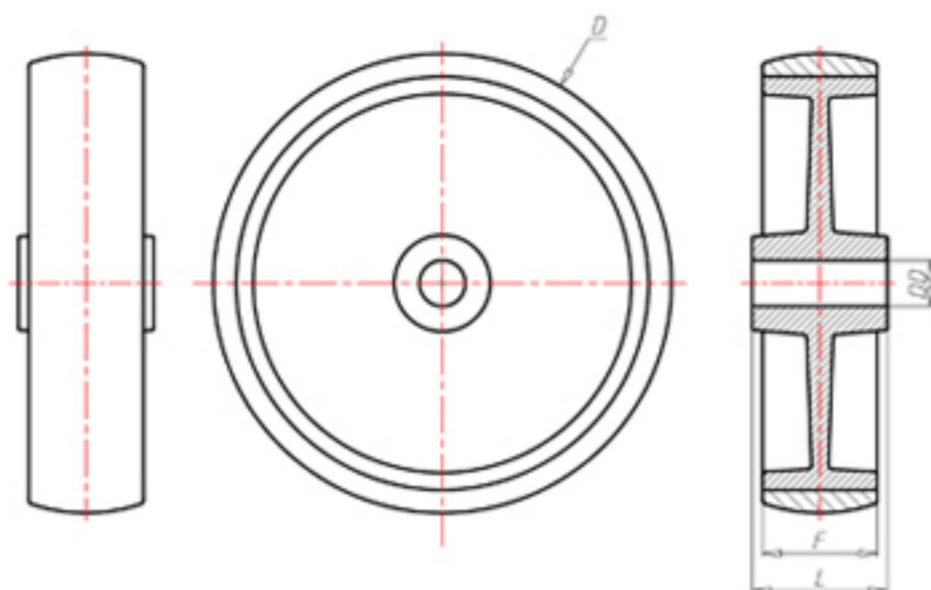

D-FLEX

82 Shore A
+90°C
-40°C

	D	80
	F	33
	L	45
	DD	Ø 12
	LC	240

Código para rueda con buje liso

PXS8045

Código para rueda con cojinete de rodillos

PXS8045R

Código para rueda con cojinete de rodillos Inox

PXS8045RX

Código para rueda con doble rodamiento de bolas

-

Código para rueda con doble rodamiento de bolas Inox

-