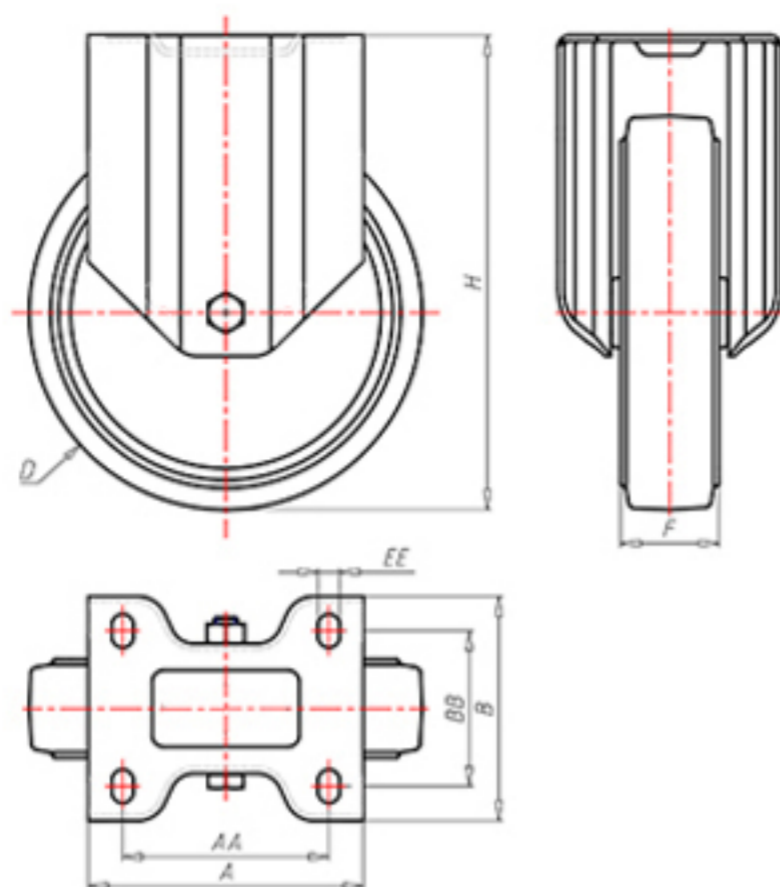

**DITHERM
RXT**

+300°C
-40°C

	D	100
	F	30
	H	128
	AxB	100x85
	AAxBB	80x60
	EE	9
	LC	120

Código para rueda con buje liso

RFZ100W

Código para rueda con casquillo revestido en HQS

RFZ100WBR

Código para rueda con doble casquillo autolubricante BT

RFZ100WBT

Código para rueda con doble rodamiento de bolas HT

RFZ100WC