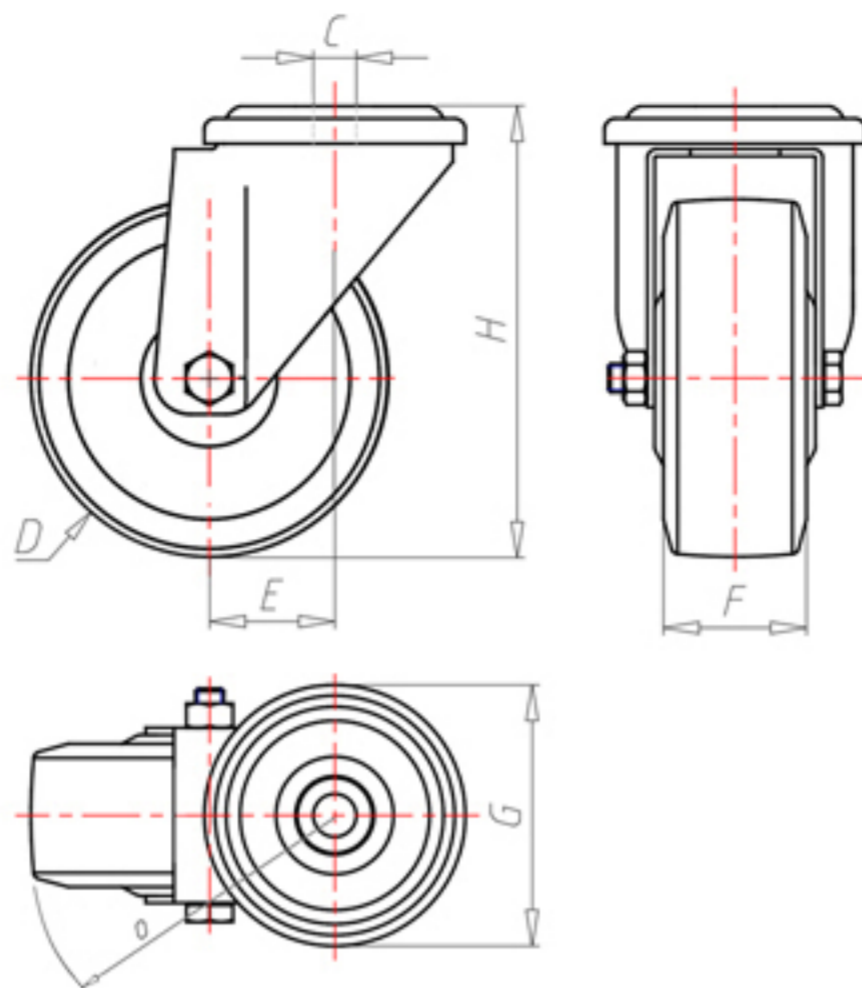

**DITHERM  
RXT**

+300°C  
-40°C

	D	100
	F	30
	H	128
	G	Ø 77
	C	Ø 12
	E	42
	O	92
	LC	120

Código para rueda con buje liso

**RPZ100W**

Código para rueda con casquillo revestido en HQS

**RPZ100WBR**

Código para rueda con doble casquillo autolubricante BT

**RPZ100WBT**

Código para rueda con doble rodamiento de bolas HT

**RPZ100WC**