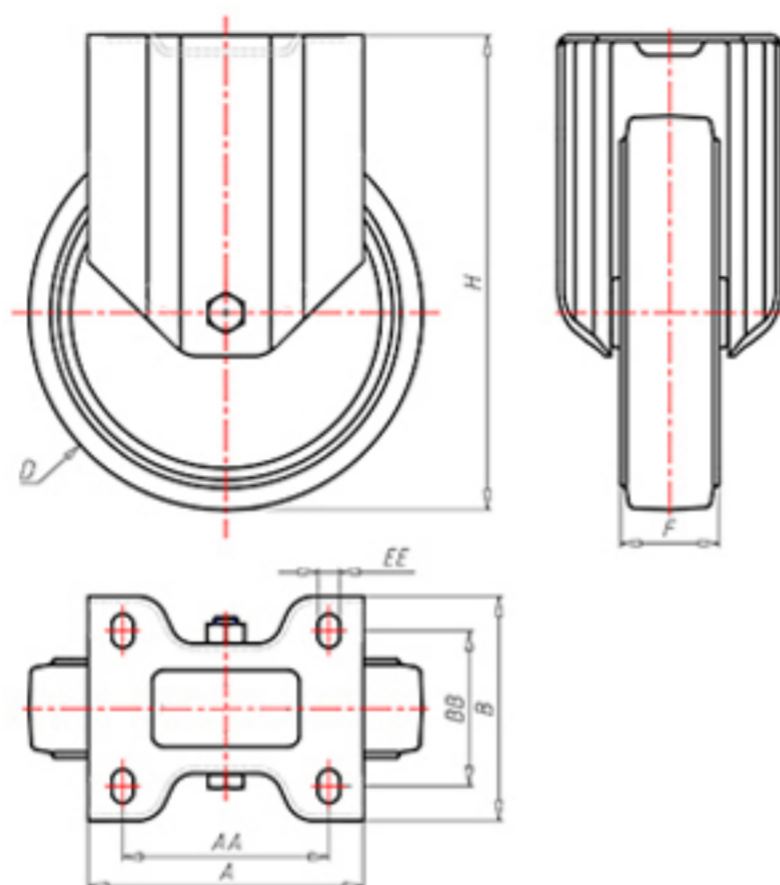

D-NAMIC

92 Shore A
+90°C
-40°C

INOX

	D	100
	F	33
	H	128
	AxB	100x85
	AAxBB	80x60
	EE	9
	LC	250

Código para rueda con buje liso

XNFX10040

Código para rueda con rodamiento de rodillos Inox

XNFX10040RX

Código para rueda con doble rodamiento de bolas

XNFX10040C

Código para rueda con doble rodamiento de bolas Inox

XNFX10040CX