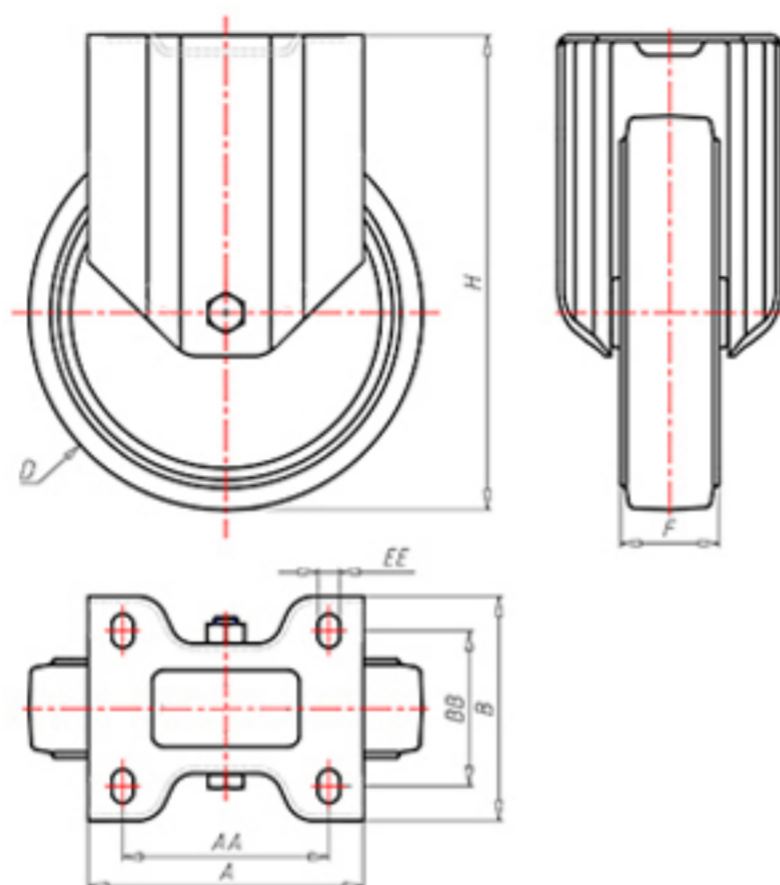

D-NAMIC

92 Shore A
+90°C
-40°C

INOX

	D	125
	F	35
	H	155
	AxB	100x85
	AAxBB	80x60
	EE	9
	LC	260

Código para rueda con buje liso

XNFX12545

Código para rueda con rodamiento de rodillos Inox

XNFX12545RX

Código para rueda con doble rodamiento de bolas

XNFX125C

Código para rueda con doble rodamiento de bolas Inox

XNFX125CX