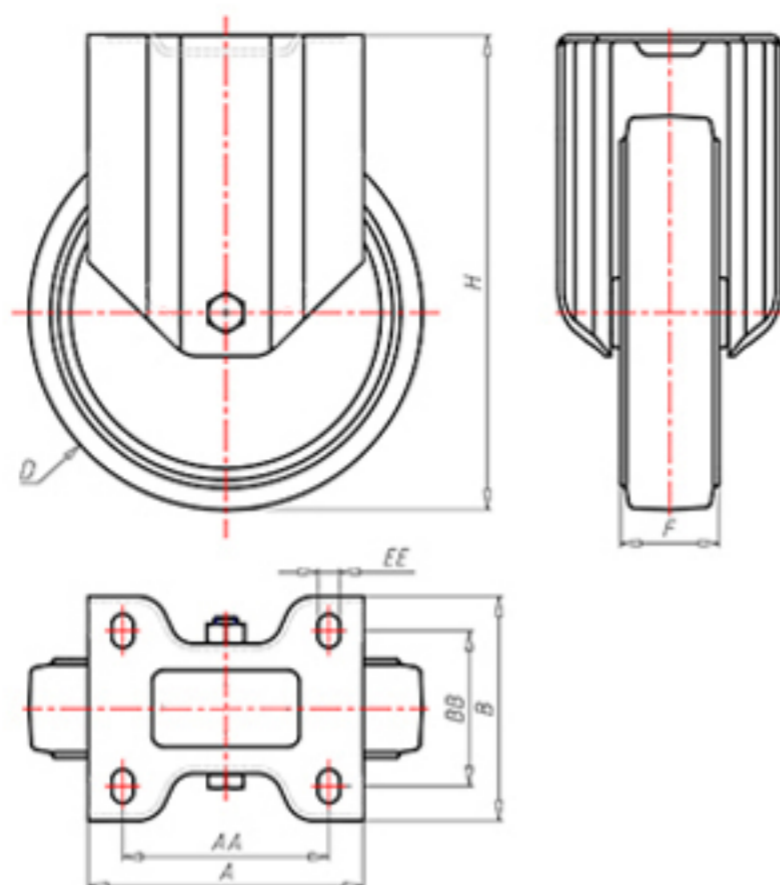

D-NAMIC

92 Shore A
+90°C
-40°C

INOX

	D	200
	F	50
	H	232
	AxB	135x110
	AAxBB	105x80
	EE	11
	LC	500

Código para rueda con buje liso

XNFX20060

Código para rueda con rodamiento de rodillos Inox

XNFX20060RX

Código para rueda con doble rodamiento de bolas

XNFX20060C

Código para rueda con doble rodamiento de bolas Inox

XNFX200CX