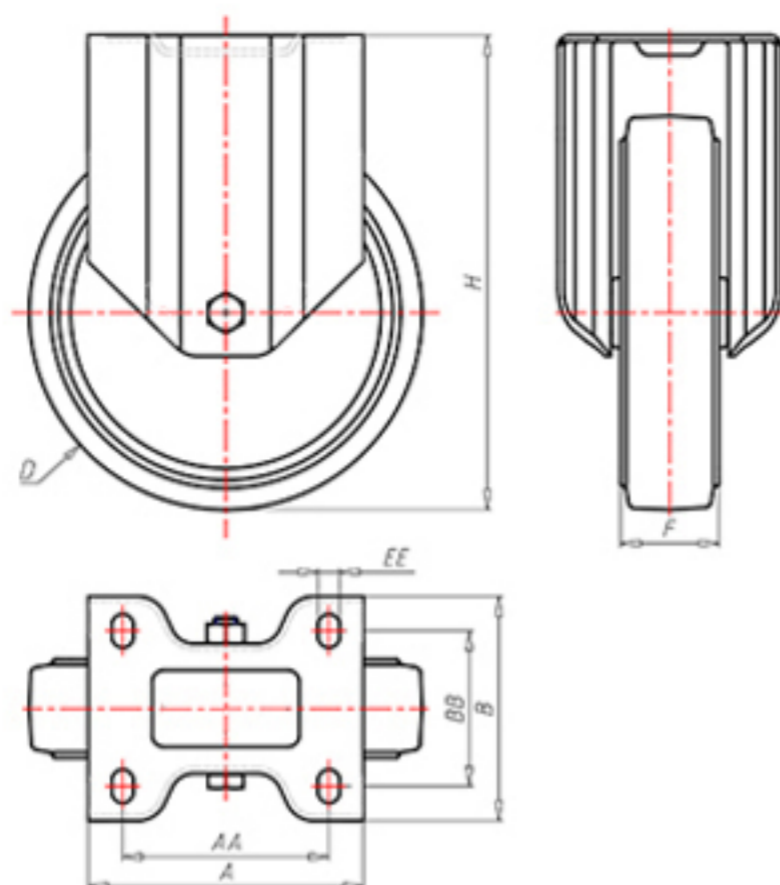

D-NAMIC

92 Shore A
+90°C
-40°C

	D	100
	F	33
	H	128
	AxB	100x85
	AAxBB	80x60
	EE	9
	LC	250

Código para rueda con buje liso

XNFZ10045

Código para rueda con cojinete de rodillos

XNFZ10045R

Código para rueda con doble rodamiento de bolas

XNFZ100C

Código para rueda con doble rodamiento de bolas Inox

-