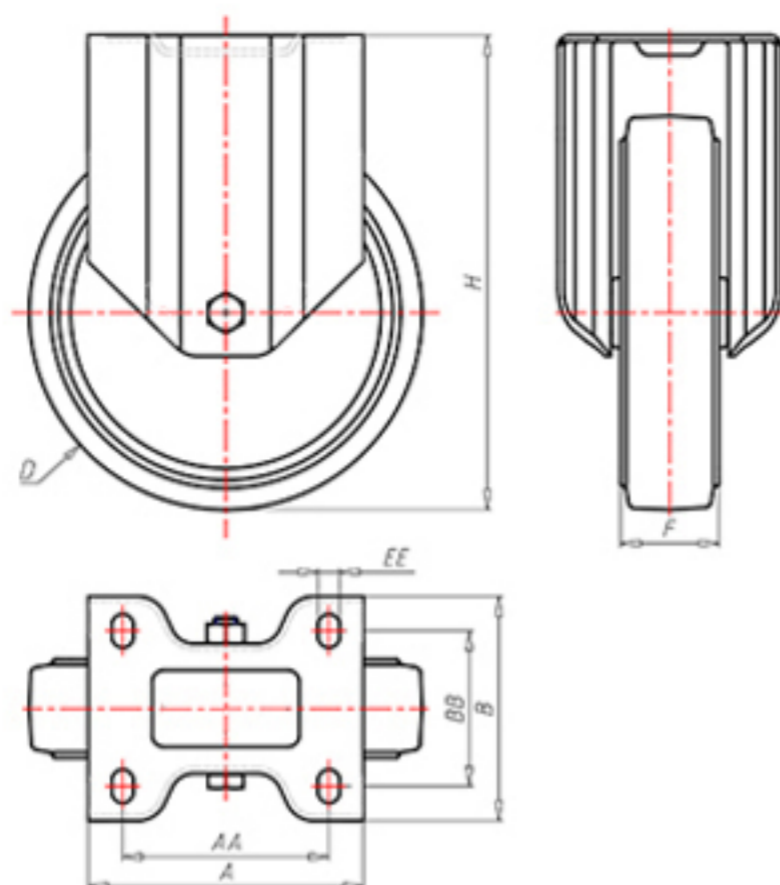

D-NAMIC

92 Shore A
+90°C
-40°C

	D	150
	F	40
	H	181
	AxB	135x110
	AAxBB	105x80
	EE	11
	B	
	AA	
	A	
	LC	380

Código para rueda con buje liso

XNFZ15060

Código para rueda con cojinete de rodillos

XNFZ15060R

Código para rueda con doble rodamiento de bolas

XNFZ15060C

Código para rueda con doble rodamiento de bolas Inox

-