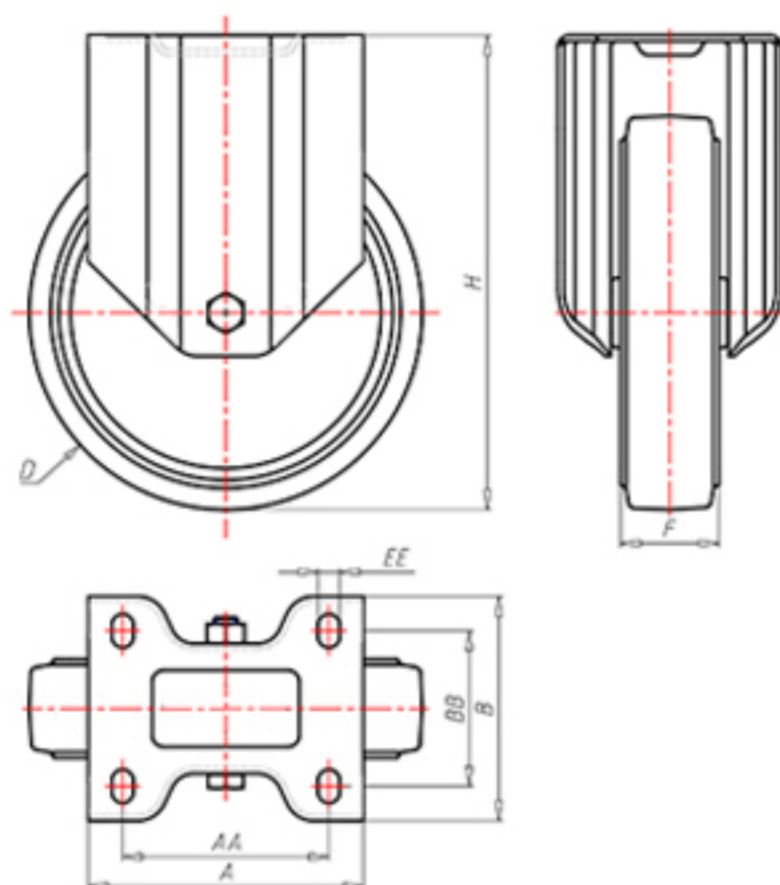

D-NAMIC

92 Shore A
+90°C
-40°C

	D	200
	F	50
	H	232
	AxB	135x110
	AAxBB	105x80
	EE	11
	LC	500

Código para rueda con buje liso

XNFZ20060

Código para rueda con cojinete de rodillos

XNFZ20060R

Código para rueda con doble rodamiento de bolas

XNFZ200C

Código para rueda con doble rodamiento de bolas Inox

-