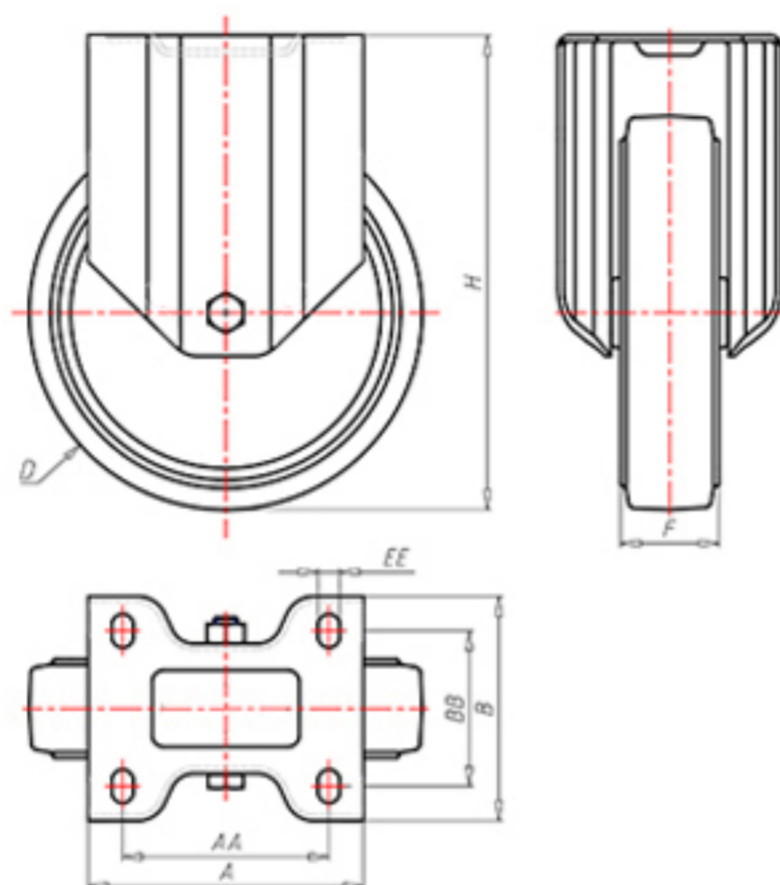

D-NAMIC

92 Shore A
+90°C
-40°C

	D	80
	F	33
	H	108
	AxB	100x85
	AAxBB	80x60
	EE	9
	LC	210

Código para rueda con buje liso

XNFZ8040

Código para rueda con cojinete de rodillos

XNFZ8040R

Código para rueda con doble rodamiento de bolas

XNFZ8040C

Código para rueda con doble rodamiento de bolas Inox

-