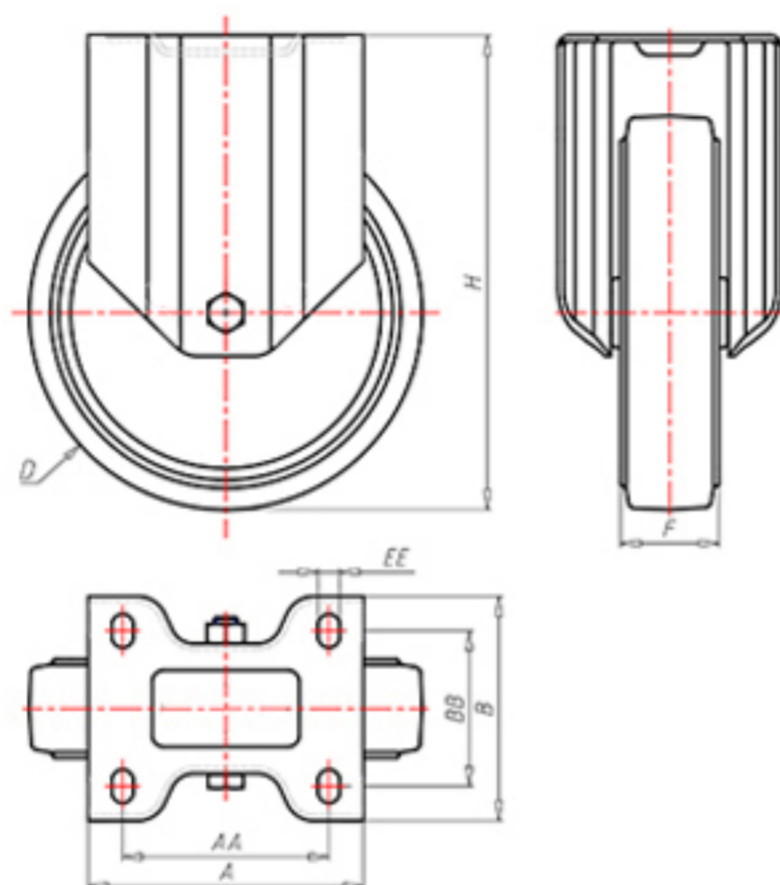

D-NAMIC

92 Shore A
+90°C
-40°C

| | | |
|--|-------|--------|
| | D | 80 |
| | F | 33 |
| | H | 108 |
| | AxB | 100x85 |
| | AAxBB | 80x60 |
| | EE | 9 |
| | LC | 210 |

Código para rueda con buje liso

XNFZ8045

Código para rueda con cojinete de rodillos

XNFZ8045R

Código para rueda con doble rodamiento de bolas

XNFZ80C

Código para rueda con doble rodamiento de bolas Inox

-