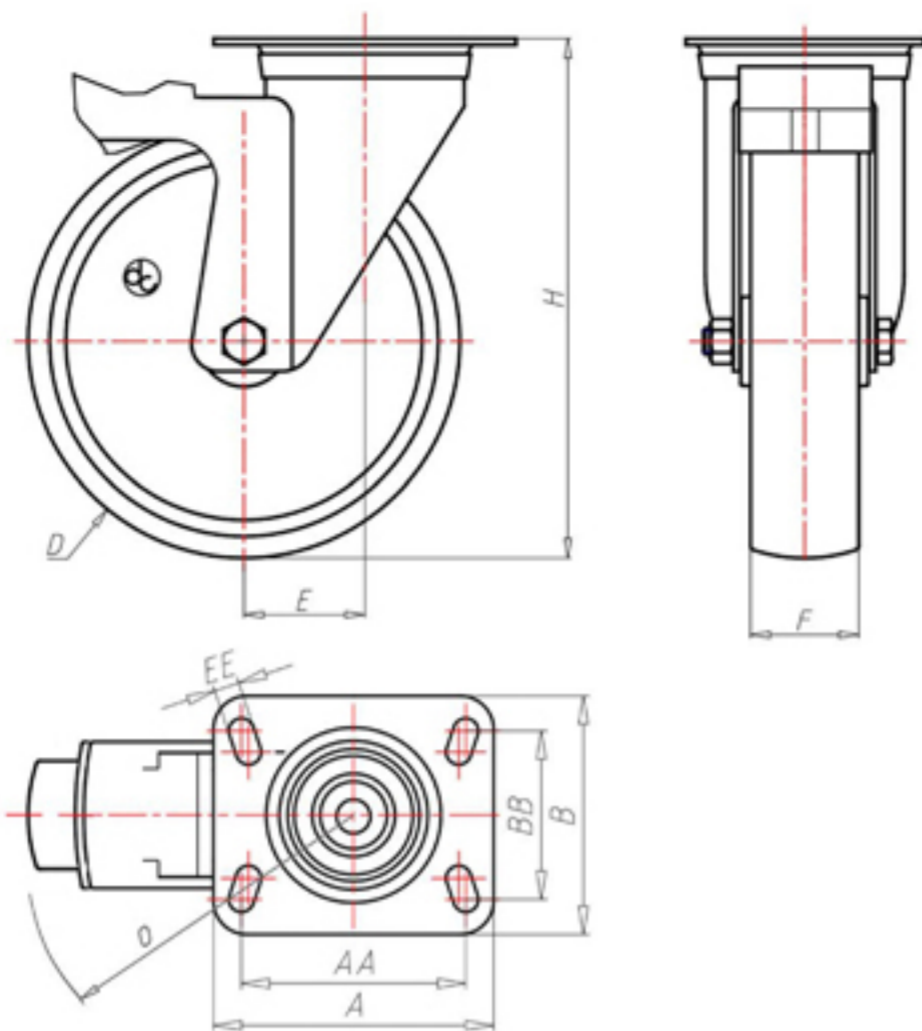

D-NAMIC

92 Shore A
+90°C
-40°C

INOX

	D	100
	F	33
	H	128
	AxB	100x85
	AAxBB	80x60
	EE	9
	E	42
	O	124
	LC	220

Código para rueda con buje liso

XNGX10040FS

Código para rueda con rodamiento de rodillos Inox

XNGX10040RXFS

Código para rueda con doble rodamiento de bolas

XNGX10040CFS

Código para rueda con doble rodamiento de bolas Inox

XNGX10040CXFS