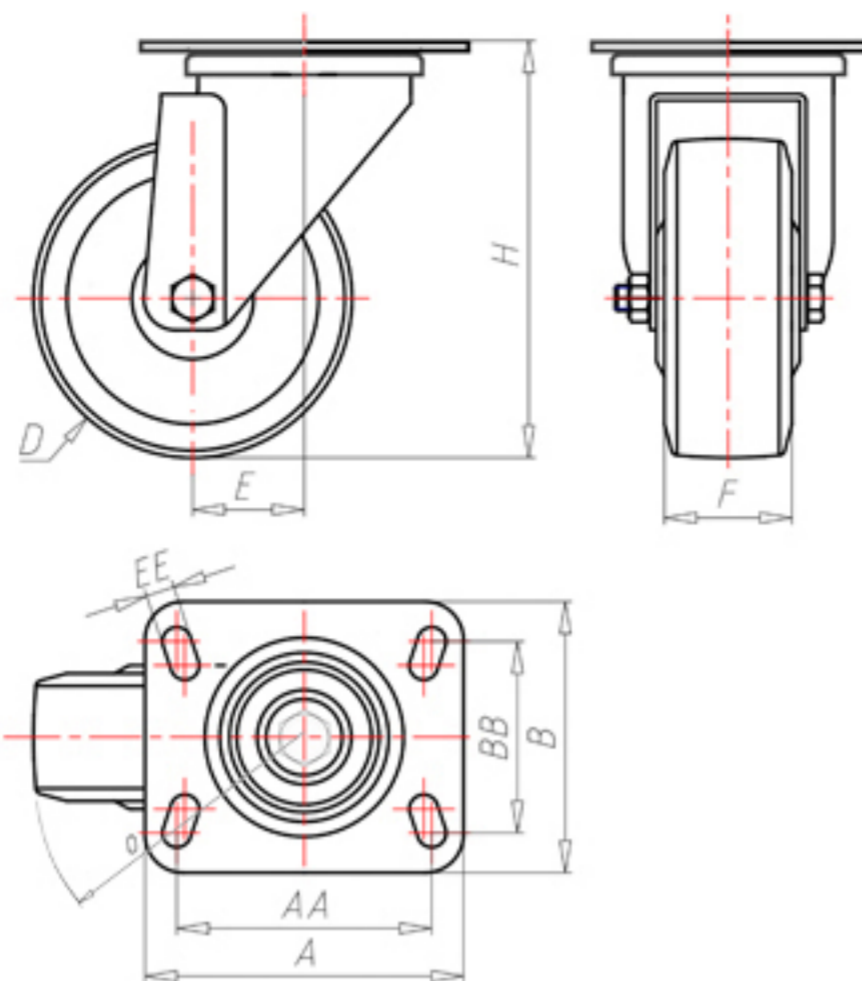

D-NAMIC

92 Shore A
+90°C
-40°C

INOX

	D	100
	F	33
	H	131
	AxB	100x85
	AAxBB	80x60
	EE	9
	E	42
	O	92
	LC	250

Código para rueda con buje liso

XNGX10040P

Código para rueda con rodamiento de rodillos Inox

XNGX10040PRX

Código para rueda con doble rodamiento de bolas

XNGX10040PC

Código para rueda con doble rodamiento de bolas Inox

XNGX10040PCX