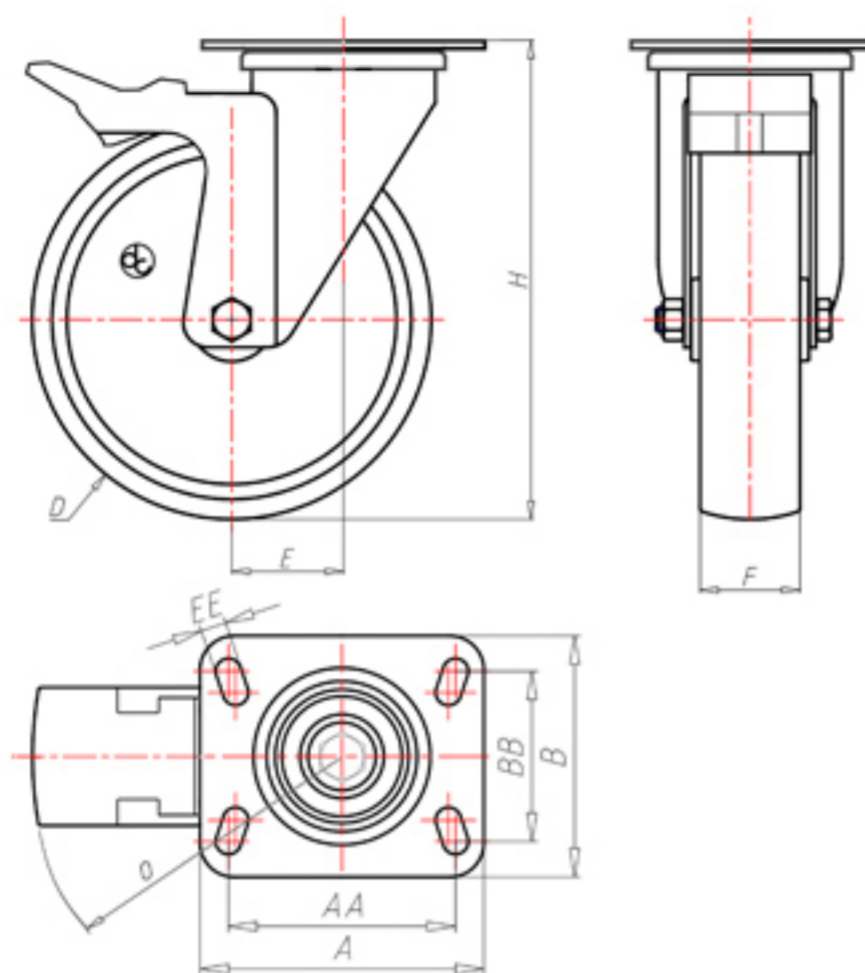

D-NAMIC

92 Shore A
+90°C
-40°C

INOX

	D	100
	F	33
	H	131
	AxB	100x85
	AAxBB	80x60
	EE	9
	E	42
	O	124
	LC	250

Código para rueda con buje liso

XNGX10040PFA

Código para rueda con rodamiento de rodillos Inox

XNGX10040PRXFA

Código para rueda con doble rodamiento de bolas

XNGX10040PCFA

Código para rueda con doble rodamiento de bolas Inox

XNGX10040PCXFA