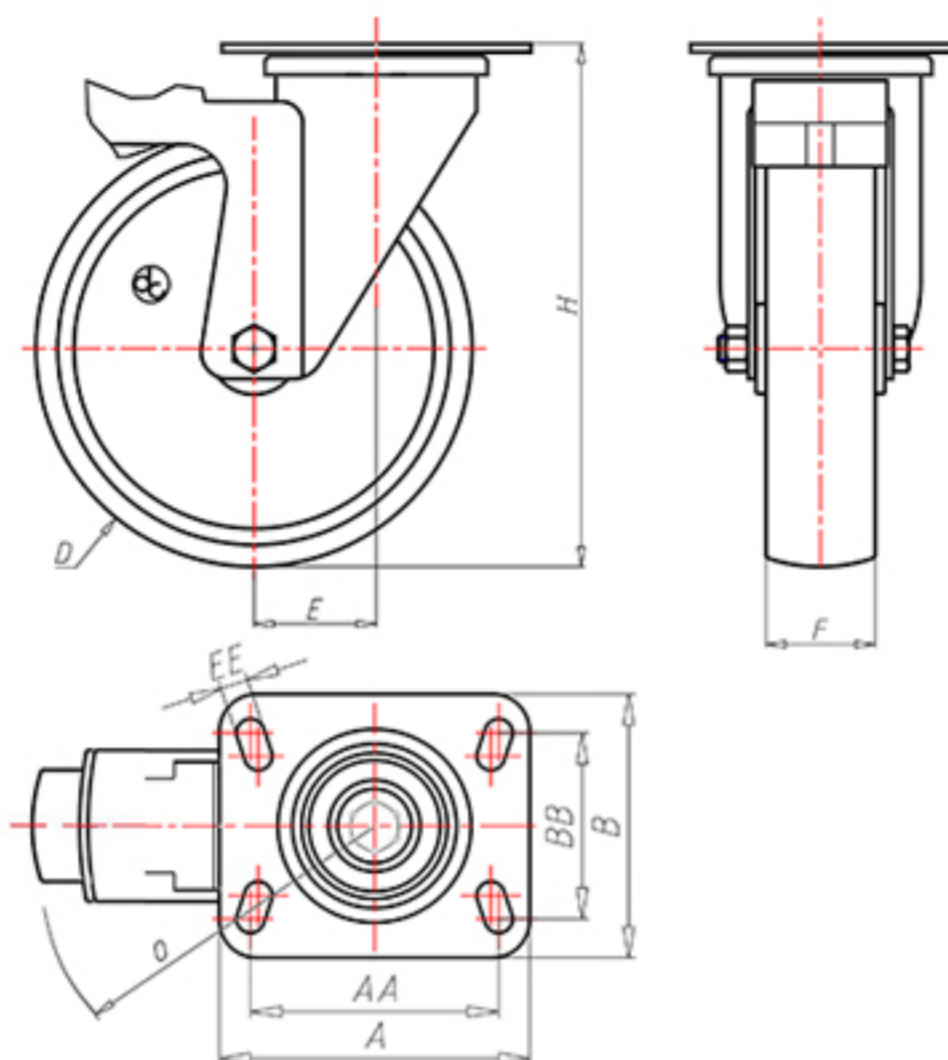

D-NAMIC

92 Shore A
+90°C
-40°C

INOX

	D	100
	F	33
	H	131
	AxB	100x85
	AAxBB	80x60
	EE	9
	E	42
	O	124
	LC	250

Código para rueda con buje liso

XNGX10040PFS

Código para rueda con rodamiento de rodillos Inox

XNGX10040PRXFS

Código para rueda con doble rodamiento de bolas

XNGX10040PCFS

Código para rueda con doble rodamiento de bolas Inox

XNGX10040PCXFS