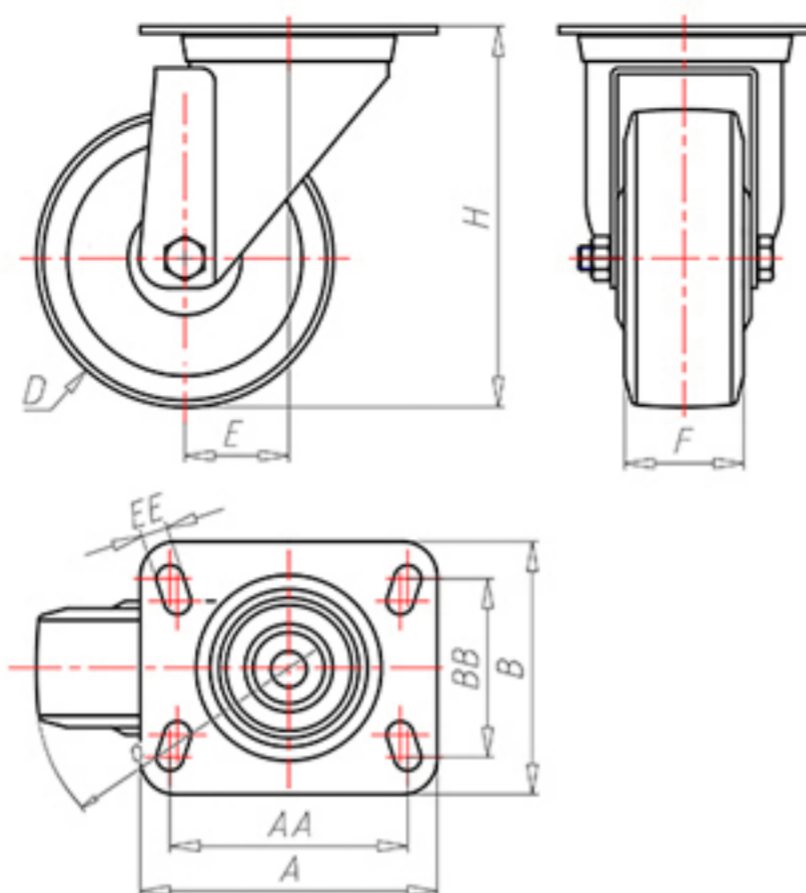

D-NAMIC

92 Shore A
+90°C
-40°C

INOX

	D	100
	F	33
	H	128
	AxB	100x85
	AAxBB	80x60
	EE	9
	E	42
	O	92
	LC	220

Código para rueda con buje liso

XNGX10045

Código para rueda con rodamiento de rodillos Inox

XNGX10045RX

Código para rueda con doble rodamiento de bolas

XNGX100C

Código para rueda con doble rodamiento de bolas Inox

XNGX100CX