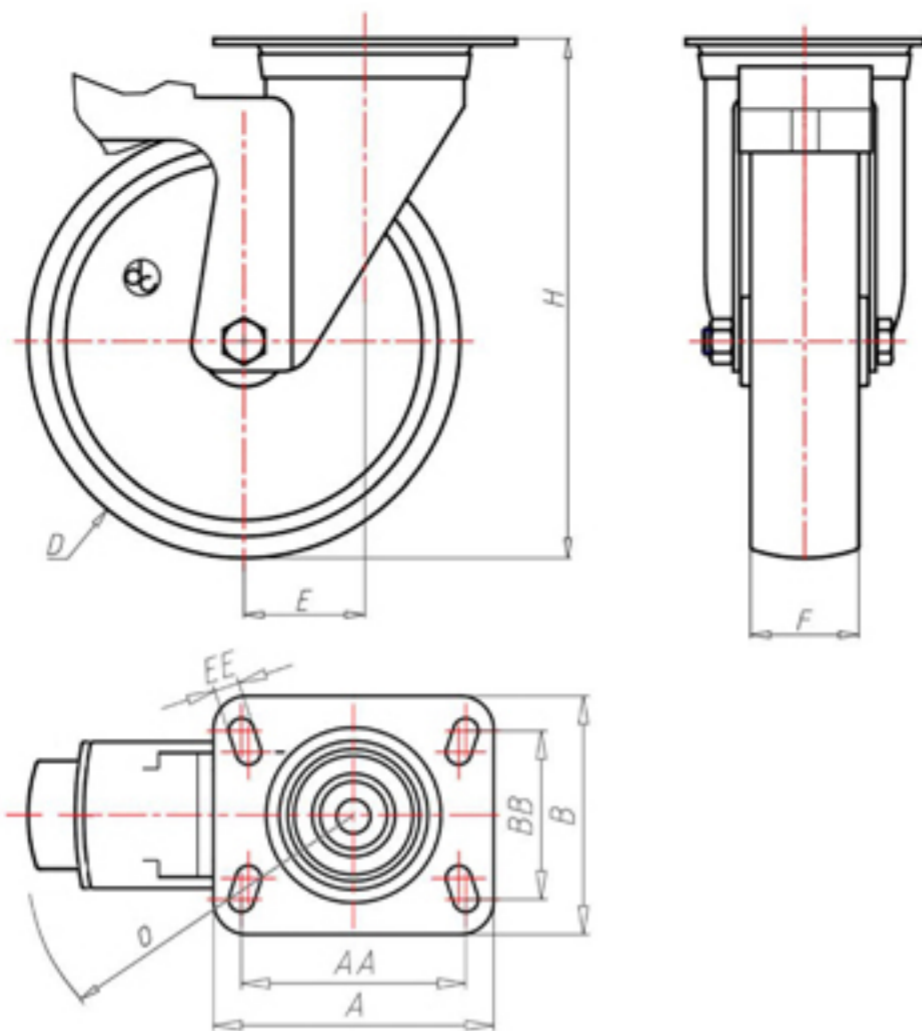

D-NAMIC

92 Shore A  
+90°C  
-40°C

INOX

	D	100
	F	33
	H	128
	AxB	100x85
	AAxBB	80x60
	EE	9
	E	42
	O	124
	LC	220

Código para rueda con buje liso

XNGX10045FS

Código para rueda con rodamiento de rodillos Inox

XNGX10045RXFS

Código para rueda con doble rodamiento de bolas

XNGX100CFS

Código para rueda con doble rodamiento de bolas Inox

XNGX100CXFS