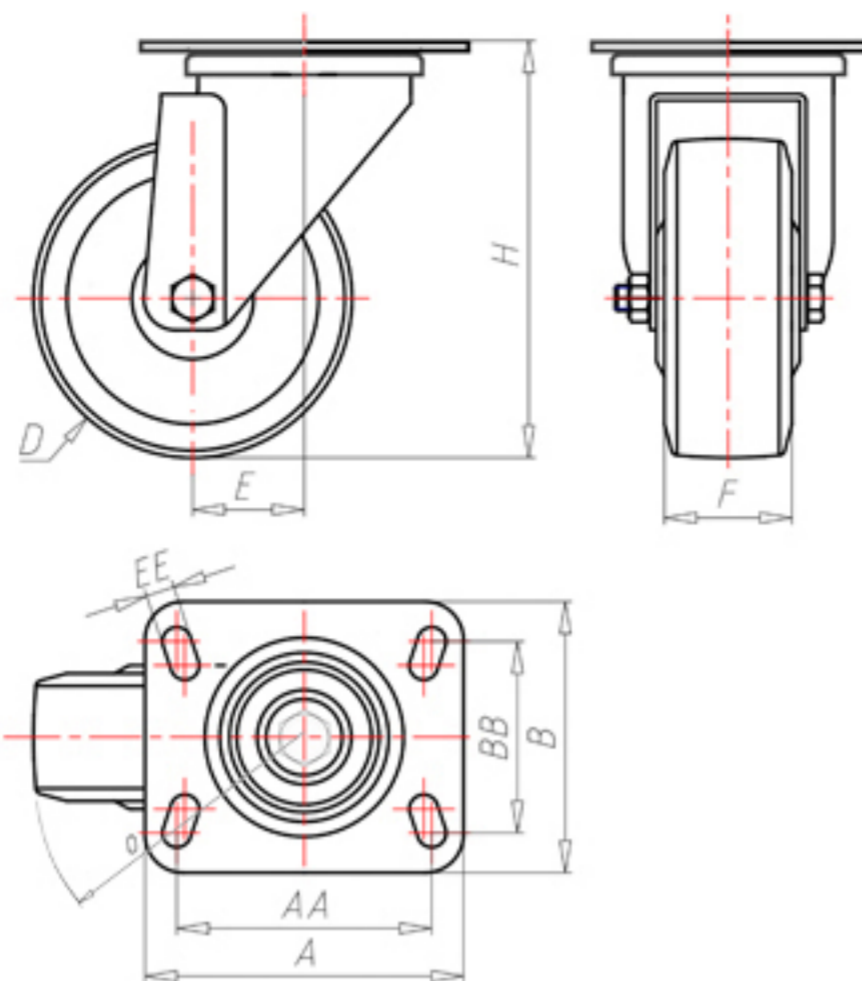

D-NAMIC

92 Shore A
+90°C
-40°C

INOX

	D	100
	F	33
	H	131
	AxB	100x85
	AAxBB	80x60
	EE	9
	E	42
	O	92
	LC	250

Código para rueda con buje liso

XNGX10045P

Código para rueda con rodamiento de rodillos Inox

XNGX10045PRX

Código para rueda con doble rodamiento de bolas

XNGX100PC

Código para rueda con doble rodamiento de bolas Inox

XNGX100PCX