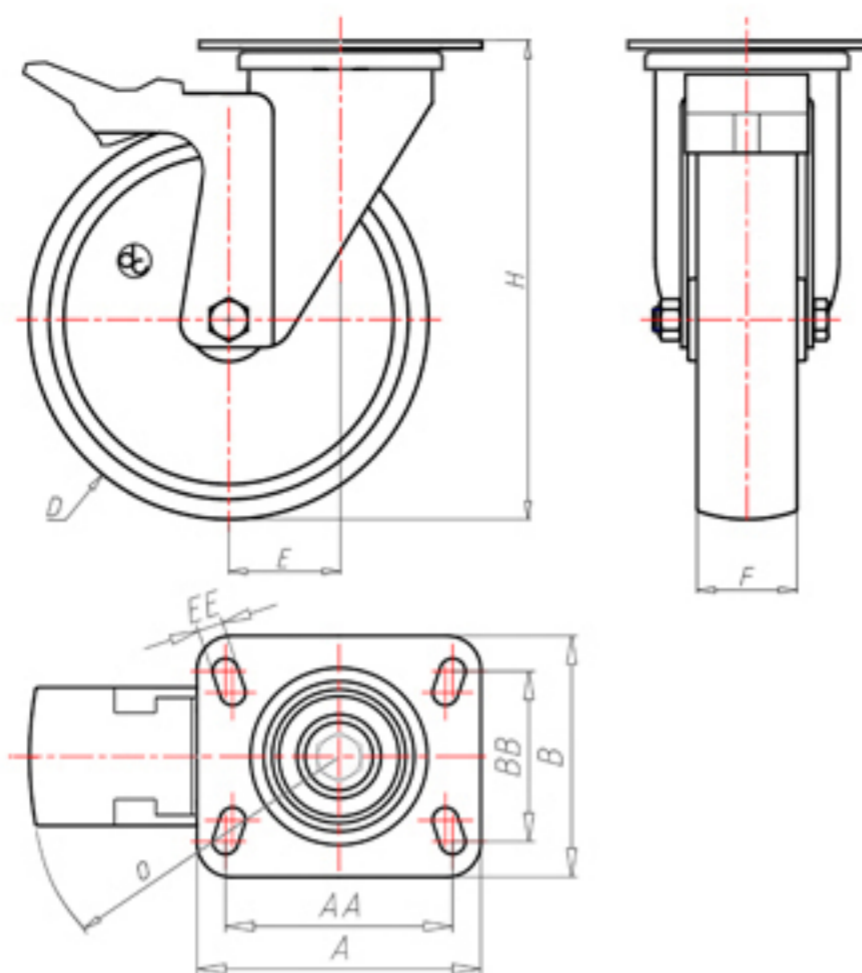

D-NAMIC

92 Shore A
+90°C
-40°C

INOX

	D	100
	F	33
	H	131
	AxB	100x85
	AAxBB	80x60
	EE	9
	E	42
	O	124
	LC	250

Código para rueda con buje liso

XNGX10045PFA

Código para rueda con rodamiento de rodillos Inox

XNGX10045PRXFA

Código para rueda con doble rodamiento de bolas

XNGX100PCFA

Código para rueda con doble rodamiento de bolas Inox

XNGX100PCXFA