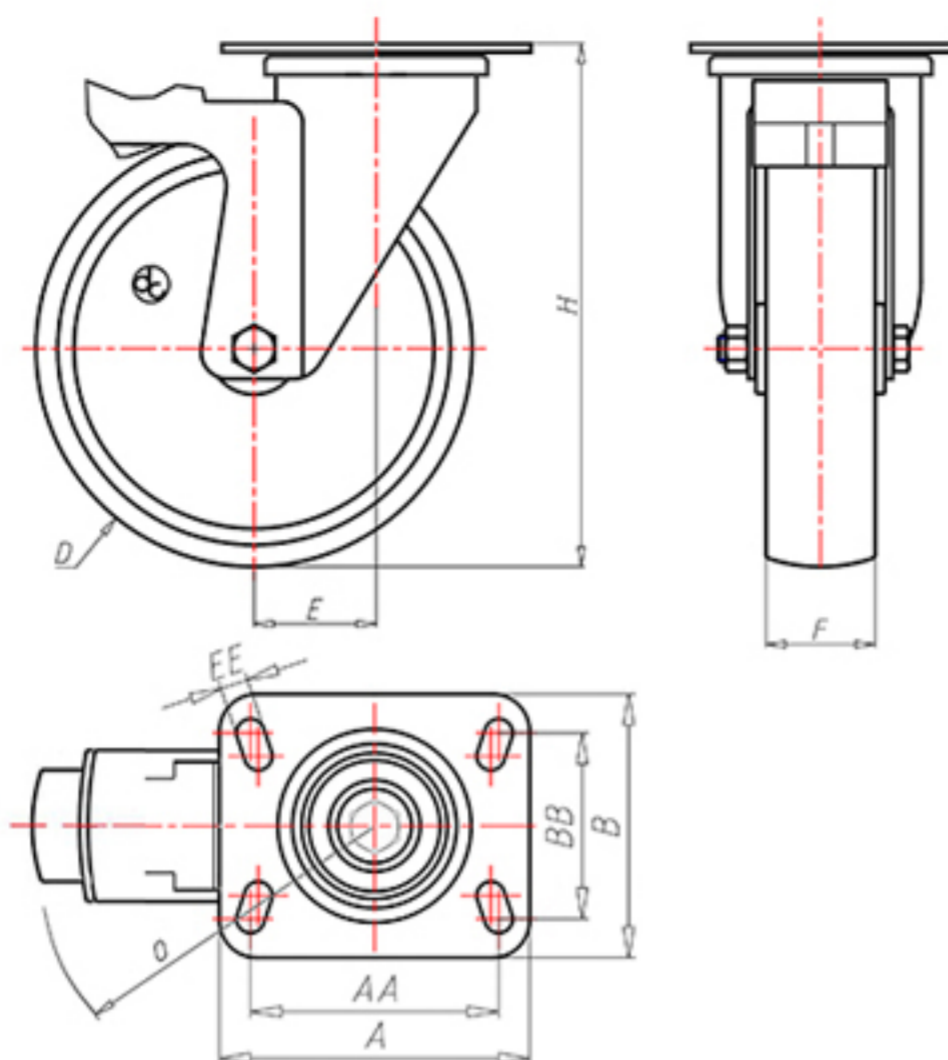

D-NAMIC

92 Shore A
+90°C
-40°C

INOX

	D	100
	F	33
	H	131
	AxB	100x85
	AAxBB	80x60
	EE	9
	E	42
	O	124
	LC	250

Código para rueda con buje liso

XNGX10045PFS

Código para rueda con rodamiento de rodillos Inox

XNGX10045PRXFS

Código para rueda con doble rodamiento de bolas

XNGX100PCFS

Código para rueda con doble rodamiento de bolas Inox

XNGX100PCXFS