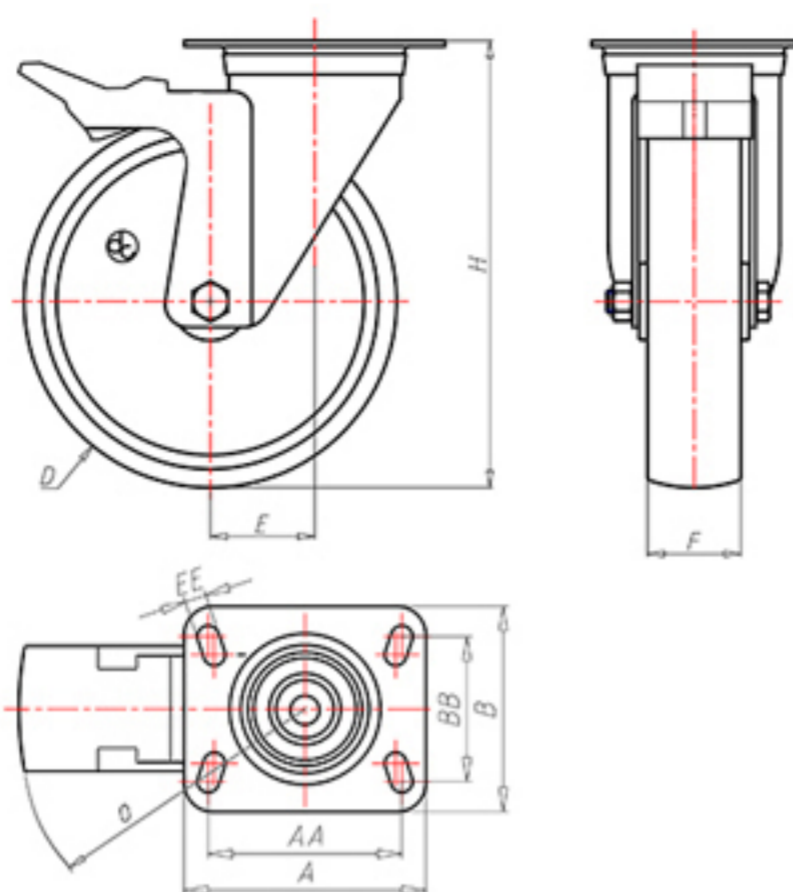

D-NAMIC

92 Shore A  
+90°C  
-40°C

INOX

	D	125
	F	35
	H	155
	AxB	100x85
	AAxBB	80x60
	EE	9
	E	44
	O	124
	LC	230

Código para rueda con buje liso

XNGX12545FA

Código para rueda con rodamiento de rodillos Inox

XNGX12545RXFA

Código para rueda con doble rodamiento de bolas

XNGX125CFA

Código para rueda con doble rodamiento de bolas Inox

XNGX125CXFA