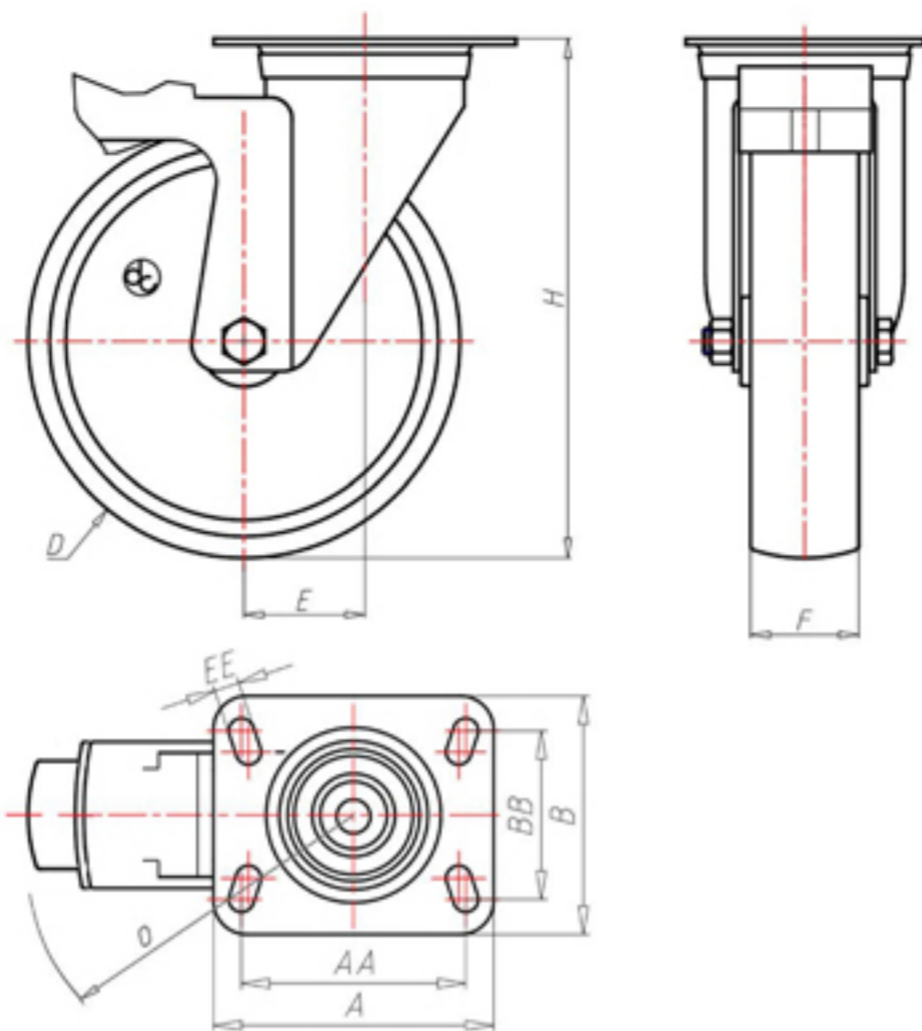

D-NAMIC

92 Shore A
+90°C
-40°C

INOX

	D	125
	F	35
	H	155
	AxB	100x85
	AAxBB	80x60
	EE	9
	E	44
	O	124
	A	
	B	
	LC	230

Código para rueda con buje liso

XNGX12545FS

Código para rueda con rodamiento de rodillos Inox

XNGX12545RXFS

Código para rueda con doble rodamiento de bolas

XNGX125CFS

Código para rueda con doble rodamiento de bolas Inox

XNGX125CXFS