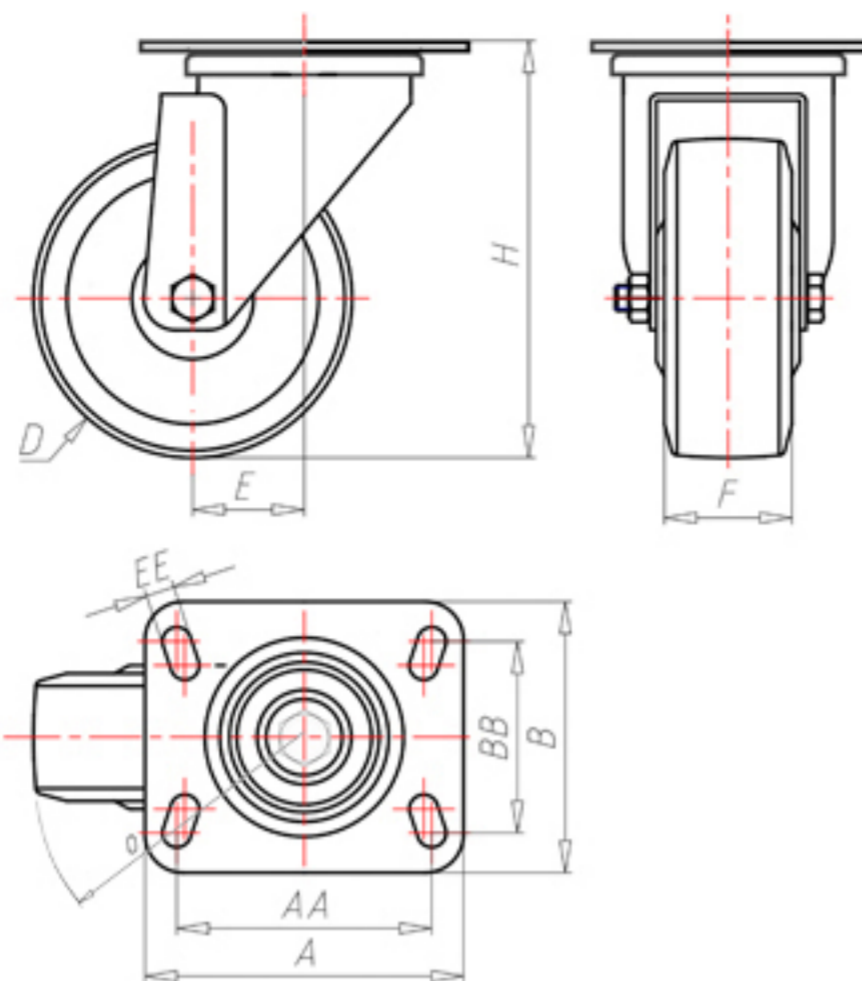

D-NAMIC

92 Shore A
+90°C
-40°C

INOX

	D	125
	F	35
	H	158
	AxB	100x85
	AAxBB	80x60
	EE	9
	E	44
	O	107
	LC	260

Código para rueda con buje liso

XNGX12545P

Código para rueda con rodamiento de rodillos Inox

XNGX12545PRX

Código para rueda con doble rodamiento de bolas

XNGX125PC

Código para rueda con doble rodamiento de bolas Inox

XNGX125PCX