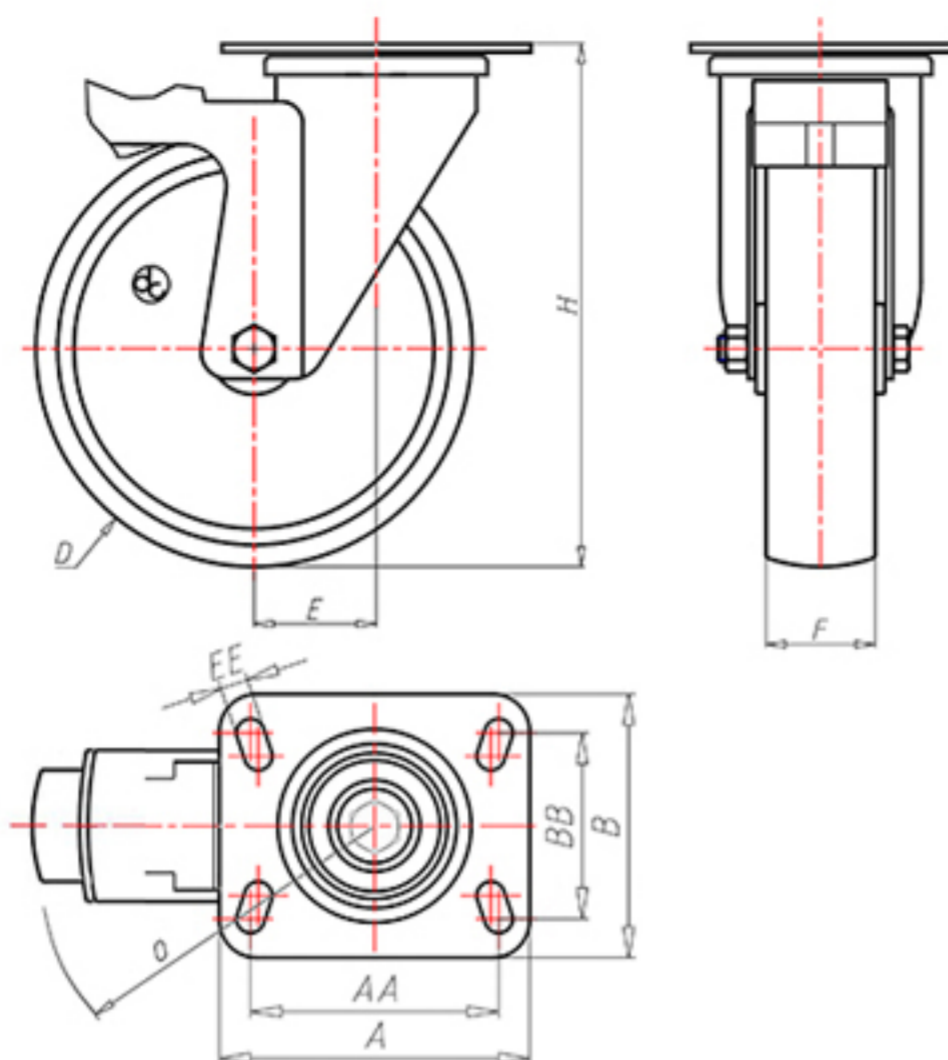

D-NAMIC

92 Shore A  
+90°C  
-40°C

INOX

	D	125
	F	35
	H	158
	AxB	100x85
	AAxBB	80x60
	EE	9
	E	44
	O	124
	LC	260

Código para rueda con buje liso

XNGX12545PFS

Código para rueda con rodamiento de rodillos Inox

XNGX12545PRXFS

Código para rueda con doble rodamiento de bolas

XNGX125PCFS

Código para rueda con doble rodamiento de bolas Inox

XNGX125PCXFS