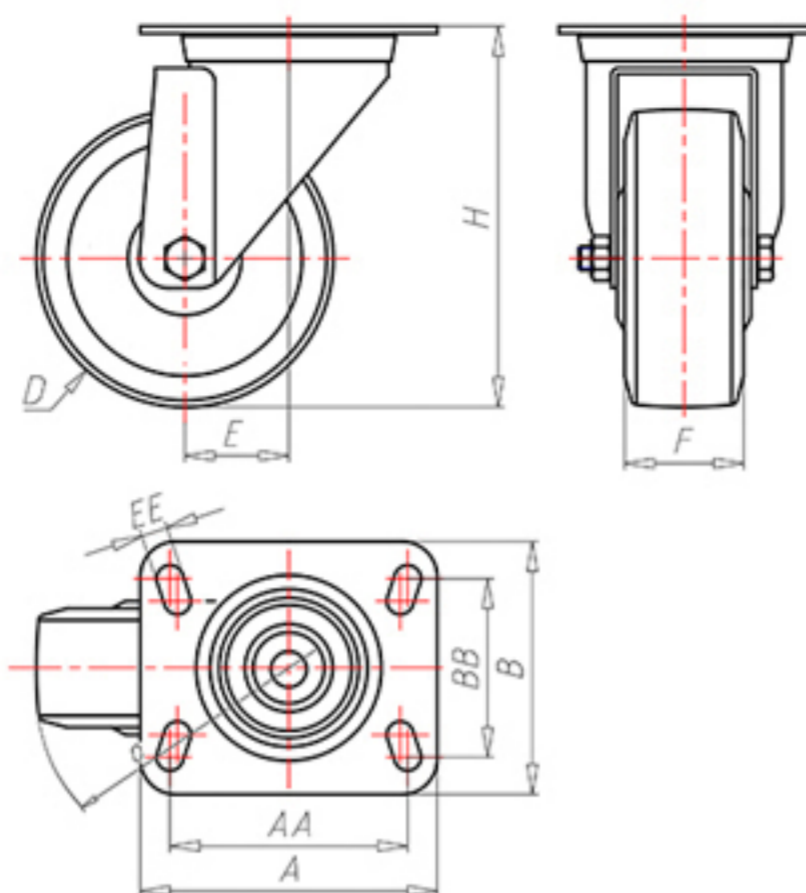

D-NAMIC

92 Shore A  
+90°C  
-40°C

INOX

	D	150
	F	40
	H	181
	AxB	100x85
	AAxBB	80x60
	EE	9
	E	46
	O	120
	LC	250

Código para rueda con buje liso

XNGX15045

Código para rueda con rodamiento de rodillos Inox

XNGX15045RX

Código para rueda con doble rodamiento de bolas

XNGX15045C

Código para rueda con doble rodamiento de bolas Inox

XNGX15045CX