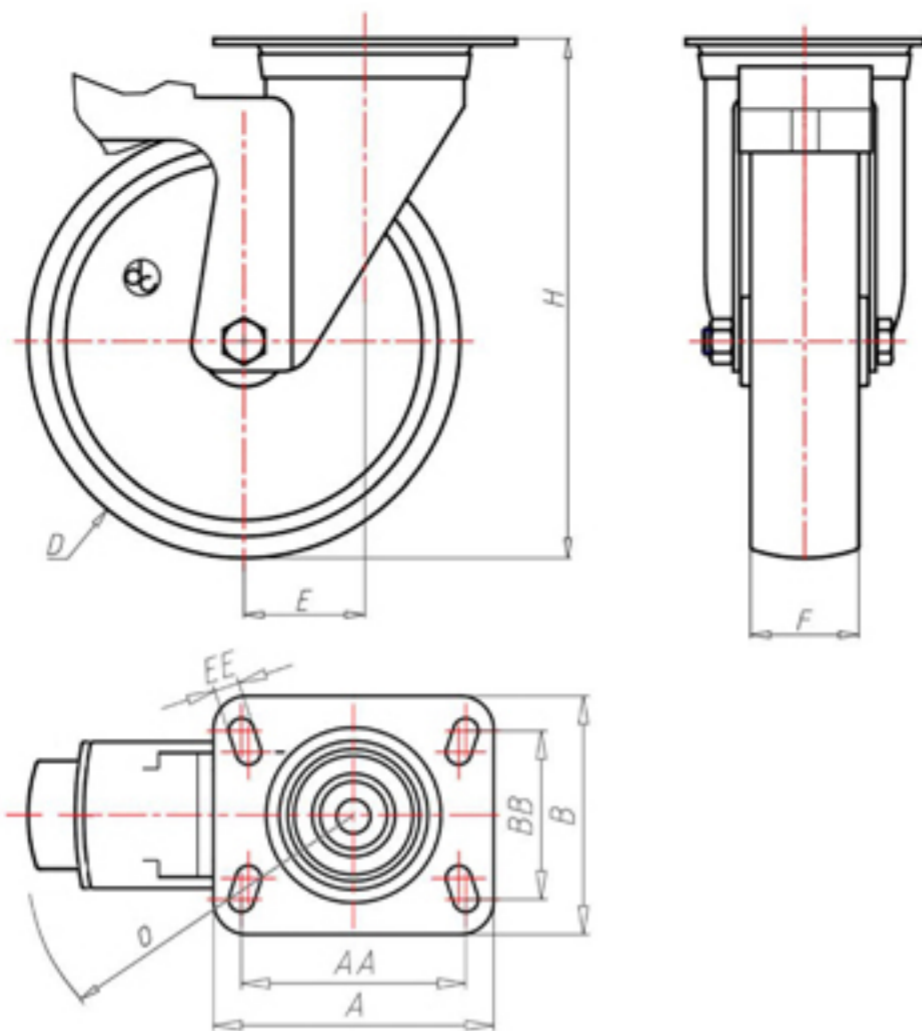

D-NAMIC

92 Shore A  
+90°C  
-40°C

INOX

|  |       |        |
|--|-------|--------|
|  | D     | 150    |
|  | F     | 40     |
|  | H     | 181    |
|  | AxB   | 100x85 |
|  | AAxBB | 80x60  |
|  | EE    | 9      |
|  | E     | 46     |
|  | O     | 124    |
|  | LC    | 250    |

Código para rueda con buje liso

XNGX15045FS

Código para rueda con rodamiento de rodillos Inox

XNGX15045RXFS

Código para rueda con doble rodamiento de bolas

XNGX15045CFS

Código para rueda con doble rodamiento de bolas Inox