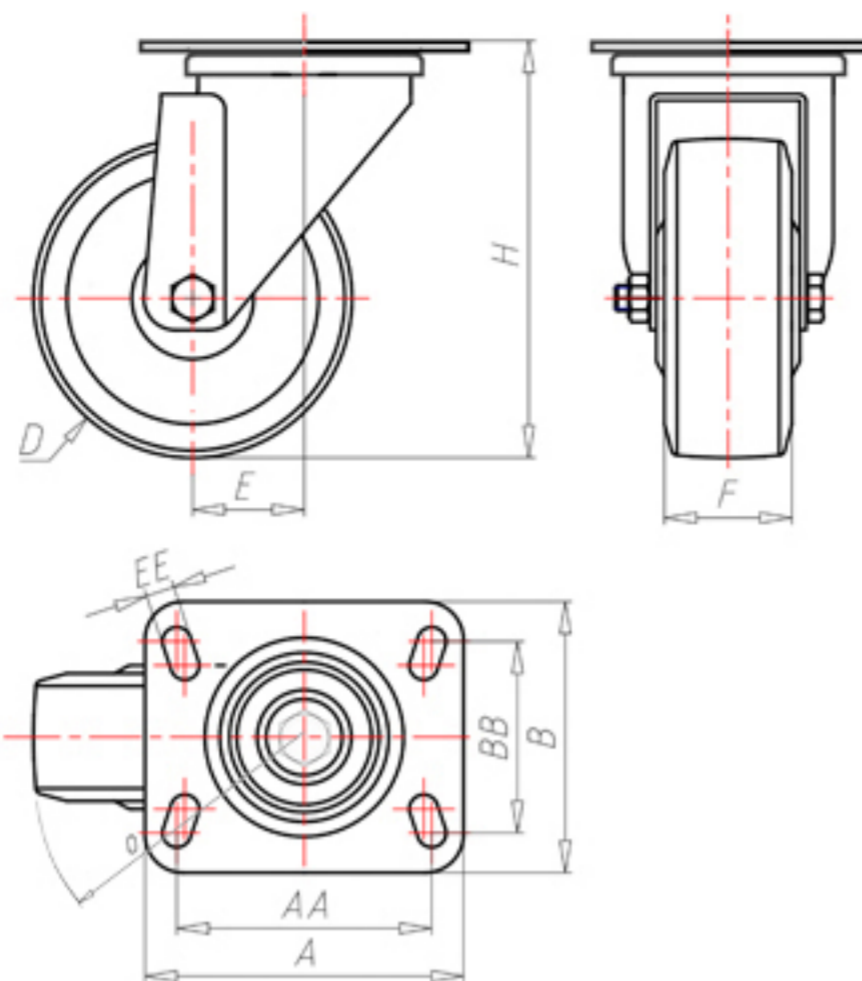

D-NAMIC

92 Shore A
+90°C
-40°C

INOX

	D	150
	F	40
	H	184
	AxB	100x85
	AAxBB	80x60
	EE	9
	E	46
	O	107
	LC	280

Código para rueda con buje liso

XNGX15045P

Código para rueda con rodamiento de rodillos Inox

XNGX15045PRX

Código para rueda con doble rodamiento de bolas

XNGX15045PC

Código para rueda con doble rodamiento de bolas Inox

XNGX15045PCX