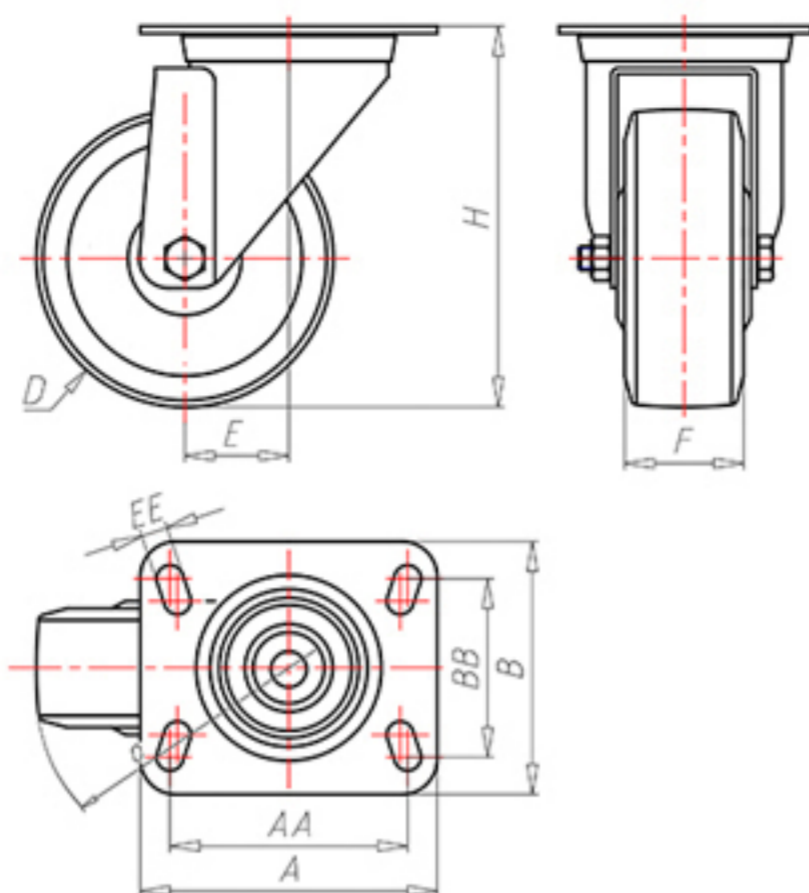

D-NAMIC

92 Shore A
+90°C
-40°C

INOX

	D	150
	F	40
	H	181
	AxB	135x110
	AAxBB	105x80
	EE	11
	E	52
	O	120
	LC	350

Código para rueda con buje liso

XNGX15060

Código para rueda con rodamiento de rodillos Inox

XNGX15060RX

Código para rueda con doble rodamiento de bolas

XNGX15060C

Código para rueda con doble rodamiento de bolas Inox

XNGX15060CX