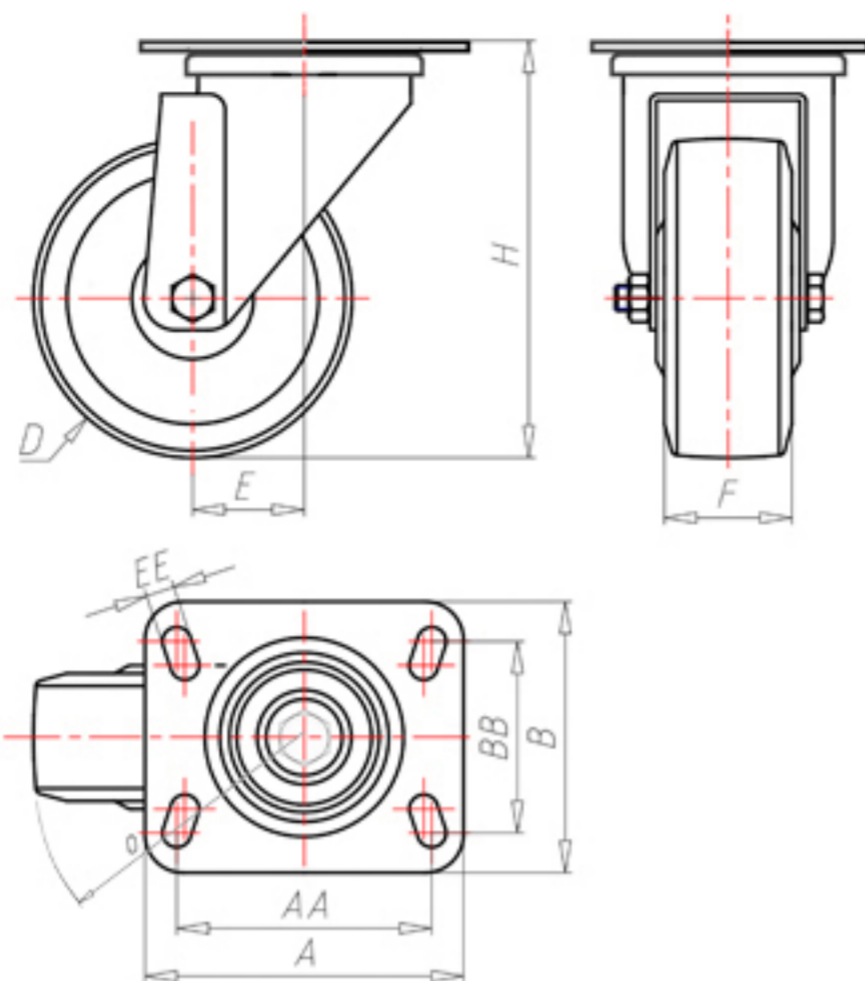

D-NAMIC

92 Shore A  
+90°C  
-40°C

INOX

	D	150
	F	40
	H	184
	AxB	135x110
	AAxBB	105x80
	EE	11
	E	52
	O	120
	LC	350

Código para rueda con buje liso

XNGX15060P

Código para rueda con rodamiento de rodillos Inox

XNGX15060PRX

Código para rueda con doble rodamiento de bolas

XNGX15060PC

Código para rueda con doble rodamiento de bolas Inox

XNGX15060PCX