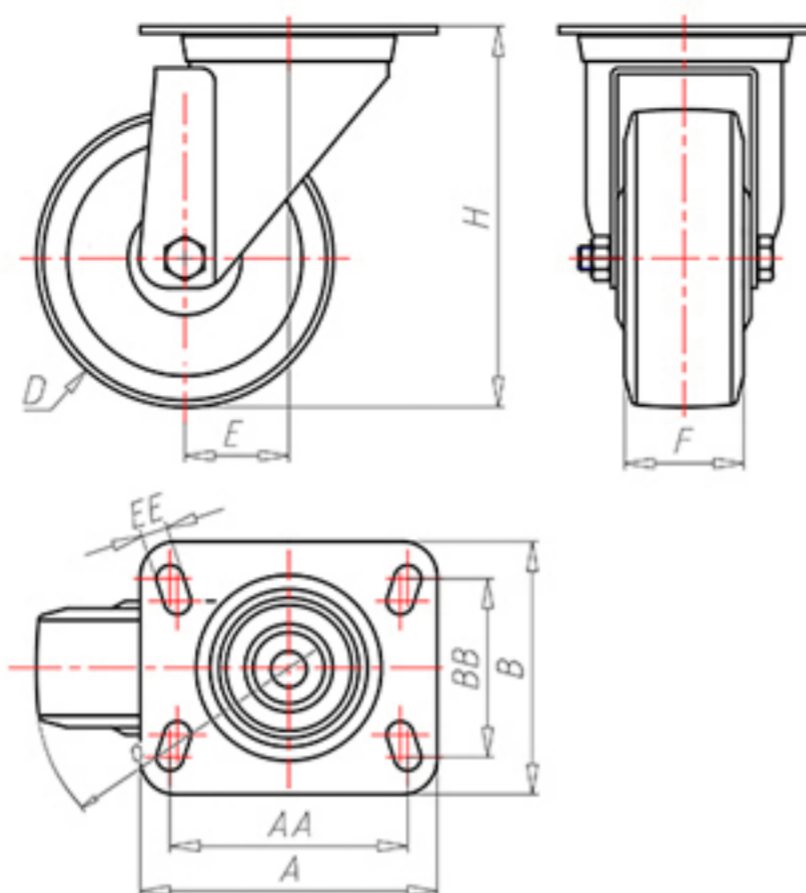

D-NAMIC

92 Shore A
+90°C
-40°C

INOX

| | | |
|--|-------|---------|
| | D | 200 |
| | F | 50 |
| | H | 232 |
| | AxB | 135x110 |
| | AAxBB | 105x80 |
| | EE | 11 |
| | E | 56 |
| | O | 167 |
| | LC | 400 |

Código para rueda con buje liso

XNGX20060

Código para rueda con rodamiento de rodillos Inox

XNGX20060RX

Código para rueda con doble rodamiento de bolas

XNGX20060C

Código para rueda con doble rodamiento de bolas Inox