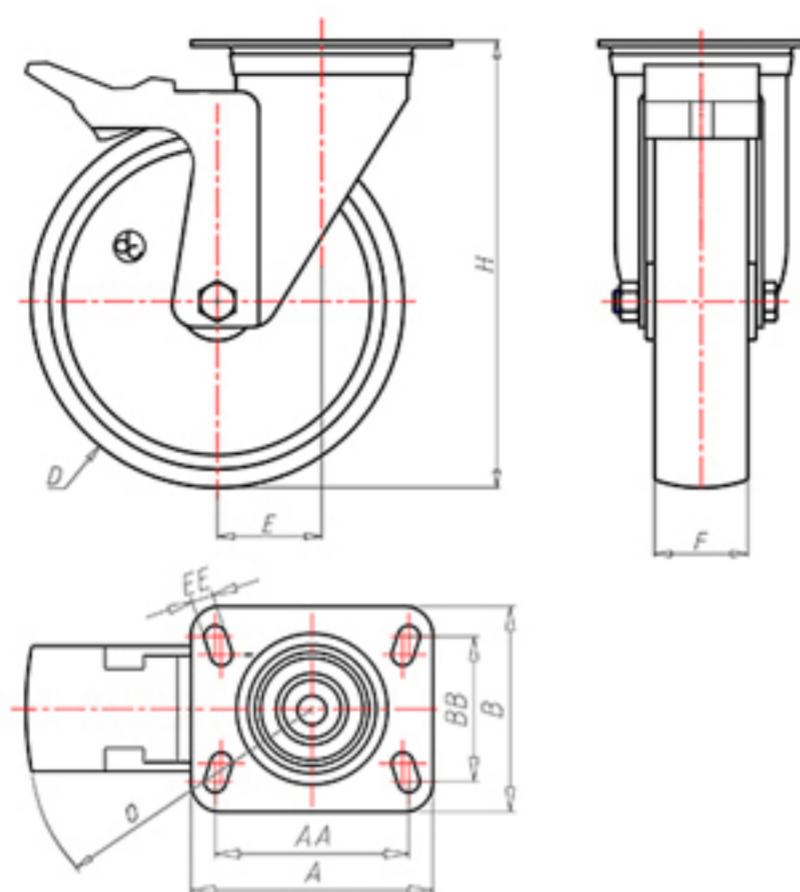

D-NAMIC

92 Shore A
+90°C
-40°C

INOX

	D	200
	F	50
	H	232
	AxB	135x110
	AAxBB	105x80
	EE	11
	E	56
	O	167
	LC	400

Código para rueda con buje liso

XNGX20060FA

Código para rueda con rodamiento de rodillos Inox

XNGX20060RXFA

Código para rueda con doble rodamiento de bolas

XNGX200CFA

Código para rueda con doble rodamiento de bolas Inox

XNGX200CXFA