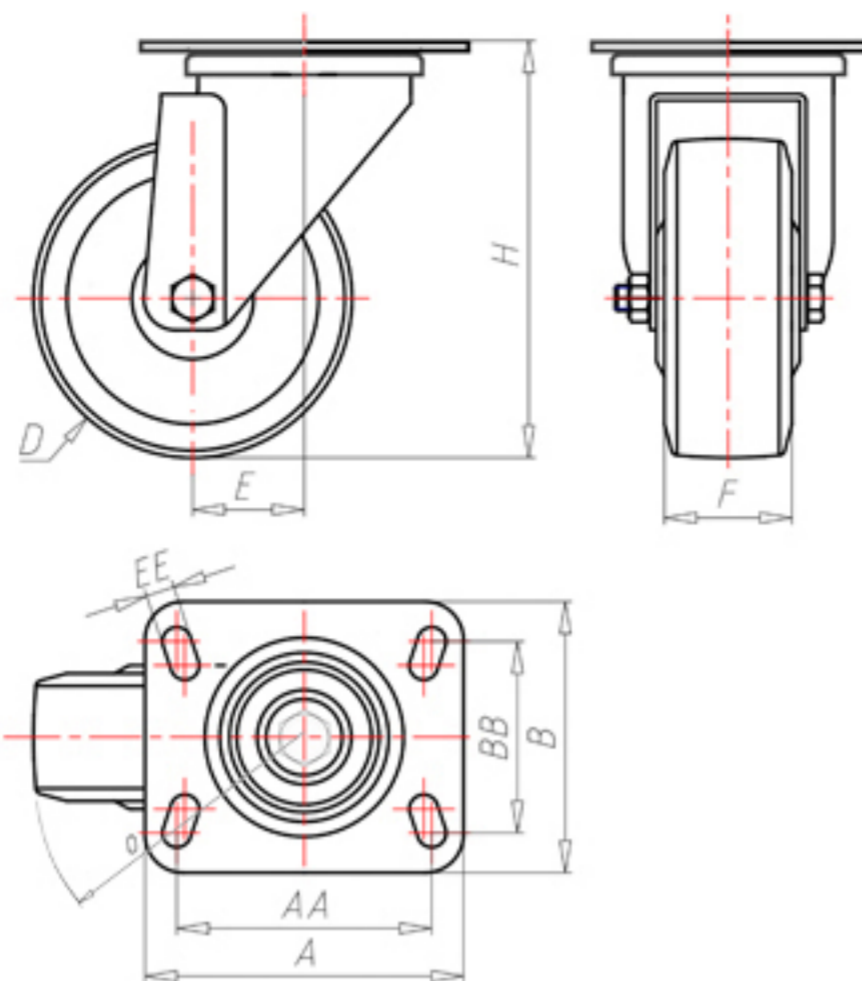

D-NAMIC

92 Shore A  
+90°C  
-40°C

INOX

	D	200
	F	50
	H	235
	AxB	135x110
	AAxBB	105x80
	EE	11
	E	56
	O	152
	LC	500

Código para rueda con buje liso

XNGX20060P

Código para rueda con rodamiento de rodillos Inox

XNGX20060PRX

Código para rueda con doble rodamiento de bolas

XNGX200PC

Código para rueda con doble rodamiento de bolas Inox

XNGX200PCX