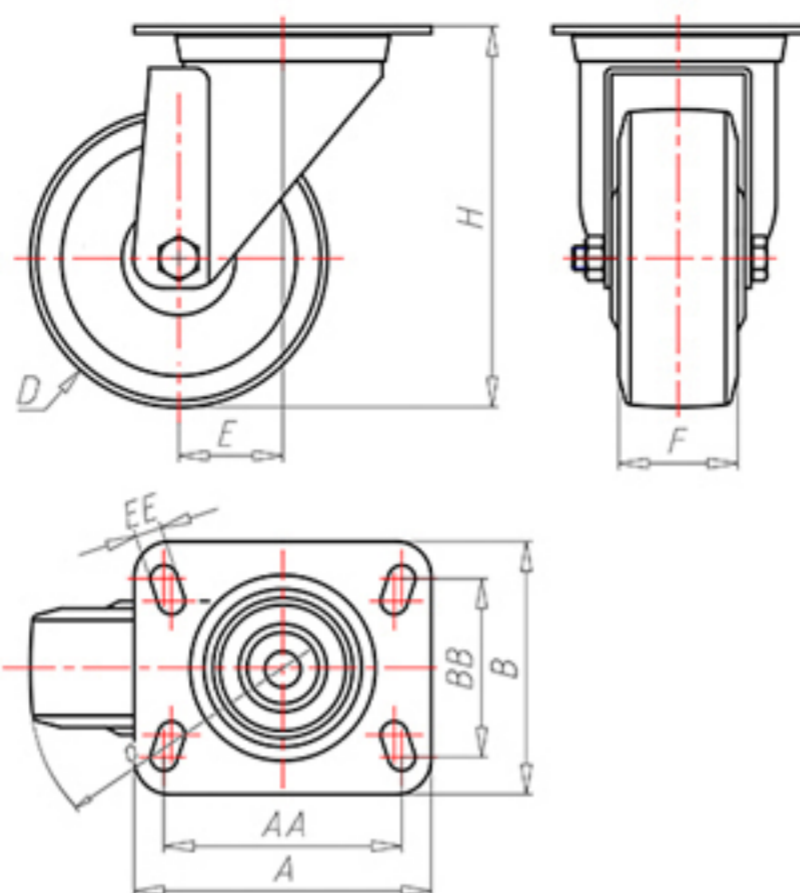

D-NAMIC

92 Shore A
+90°C
-40°C

INOX

	D	80
	F	33
	H	108
	AxB	100x85
	AAxBB	80x60
	EE	9
	E	40
	O	82
	LC	200

Código para rueda con buje liso

XNGX8040

Código para rueda con rodamiento de rodillos Inox

XNGX8040RX

Código para rueda con doble rodamiento de bolas

XNGX8040C

Código para rueda con doble rodamiento de bolas Inox

XNGX8040CX