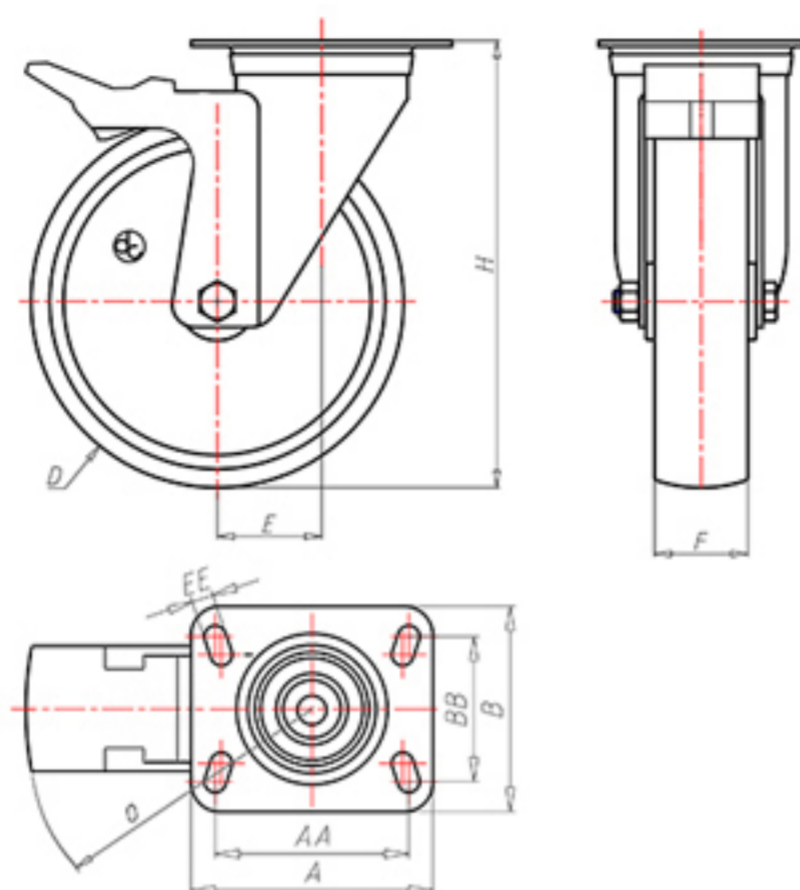

D-NAMIC

92 Shore A
+90°C
-40°C

INOX

	D	80
	F	33
	H	108
	AxB	100x85
	AAxBB	80x60
	EE	9
	E	40
	O	124
	LC	200

Código para rueda con buje liso

XNGX8040FA

Código para rueda con rodamiento de rodillos Inox

XNGX8040RXFA

Código para rueda con doble rodamiento de bolas

XNGX8040CFA

Código para rueda con doble rodamiento de bolas Inox

XNGX8040CXFA