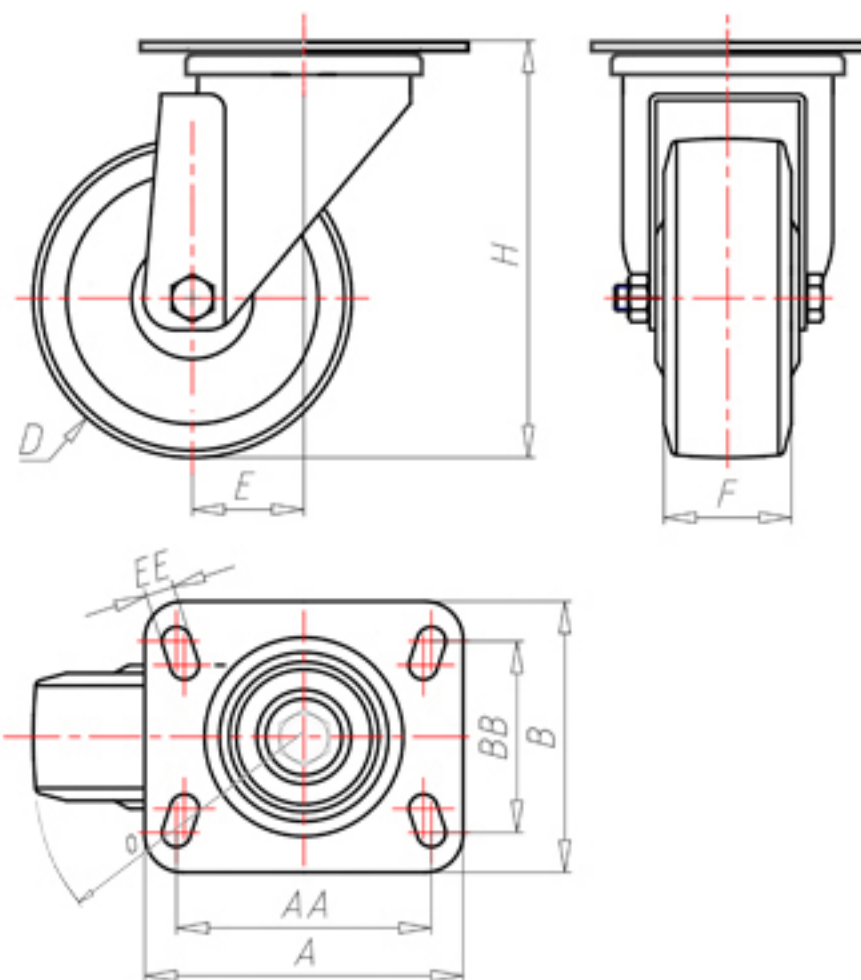

D-NAMIC

92 Shore A
+90°C
-40°C

INOX

	D	80
	F	33
	H	110
	AxB	100x85
	AAxBB	80x60
	EE	9
	E	40
	O	82
	LC	210

Código para rueda con buje liso

XNGX8040P

Código para rueda con rodamiento de rodillos Inox

XNGX8040PRX

Código para rueda con doble rodamiento de bolas

XNGX8040PC

Código para rueda con doble rodamiento de bolas Inox

XNGX8040PCX